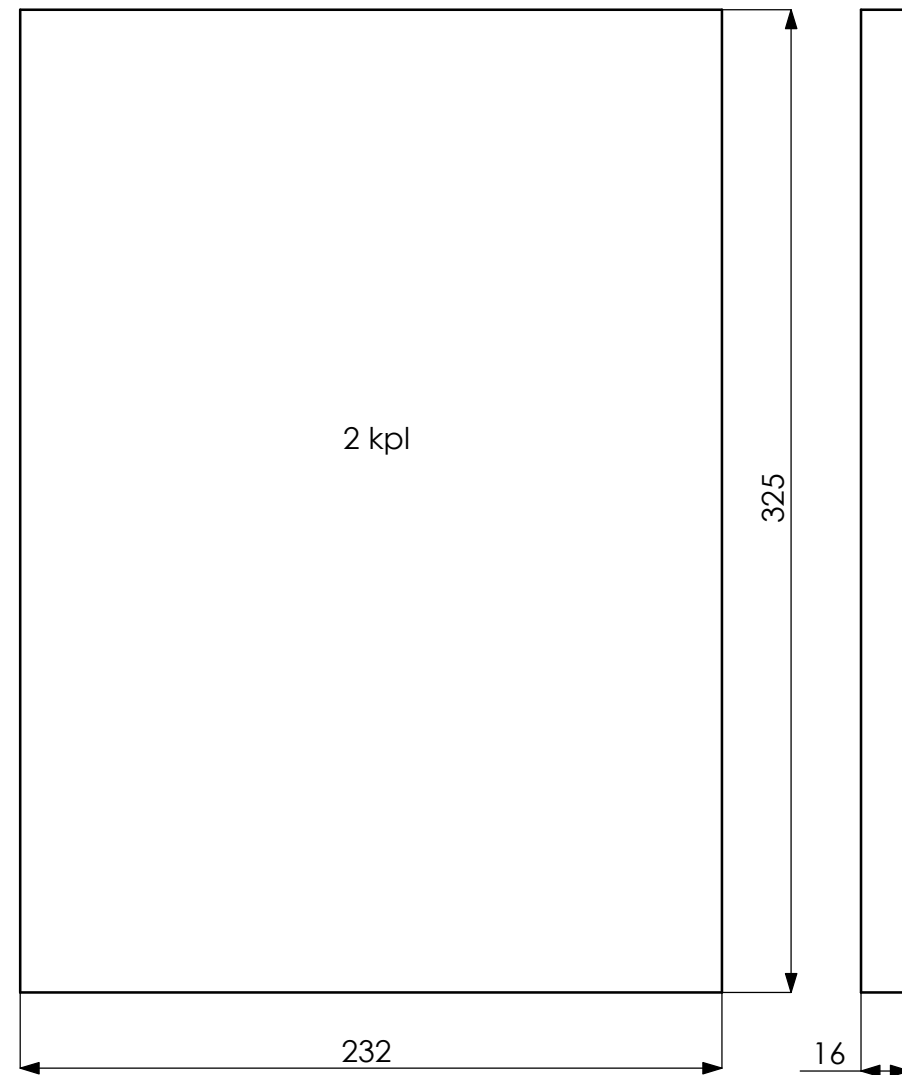

Name	HM-122 Kotelo	 HIFITALO Puh. 0440-553595 info@hifitalo.fi
Config.	Default	
File	HT-1008 HM-122