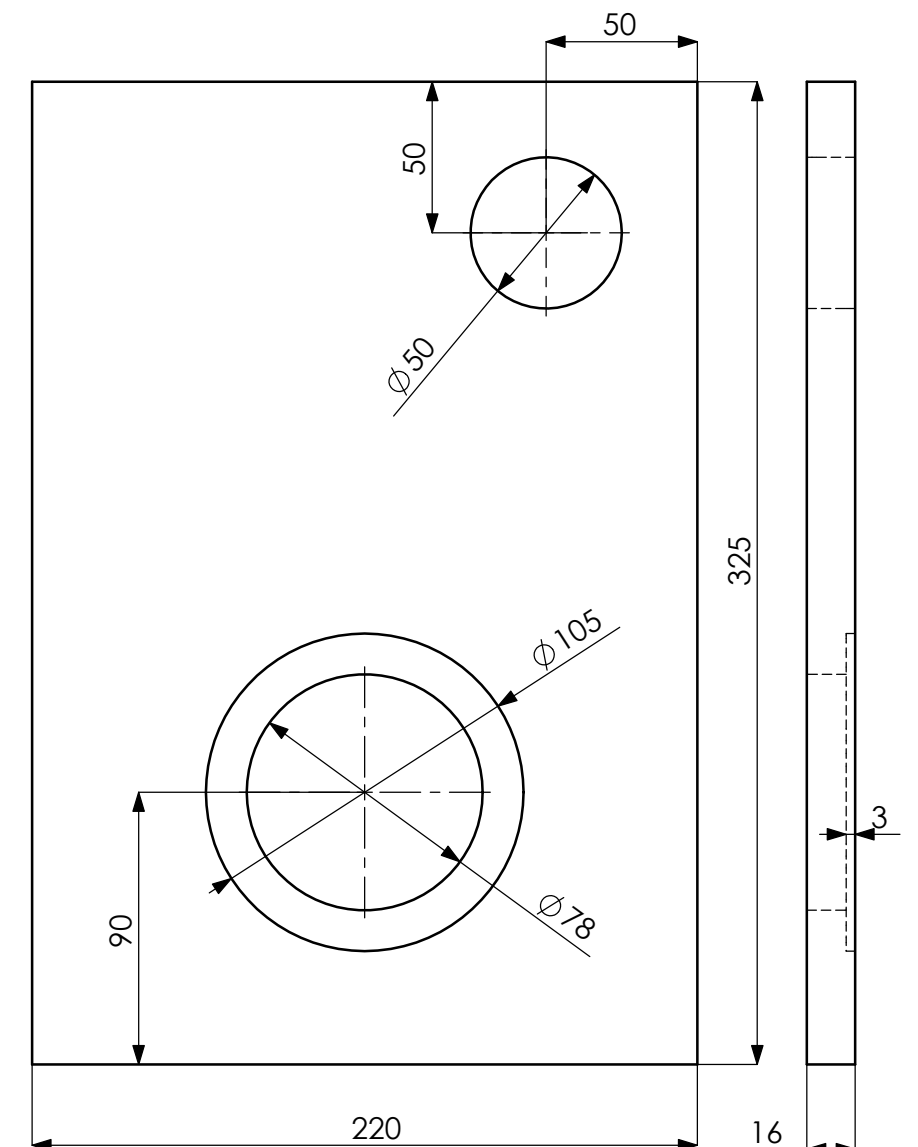

Name	HM-122 Kotelo	 HIFITALO Puh. 0440-553595 info@hifitalo.fi
Config.	Default	
File	HT-1008 HM-122