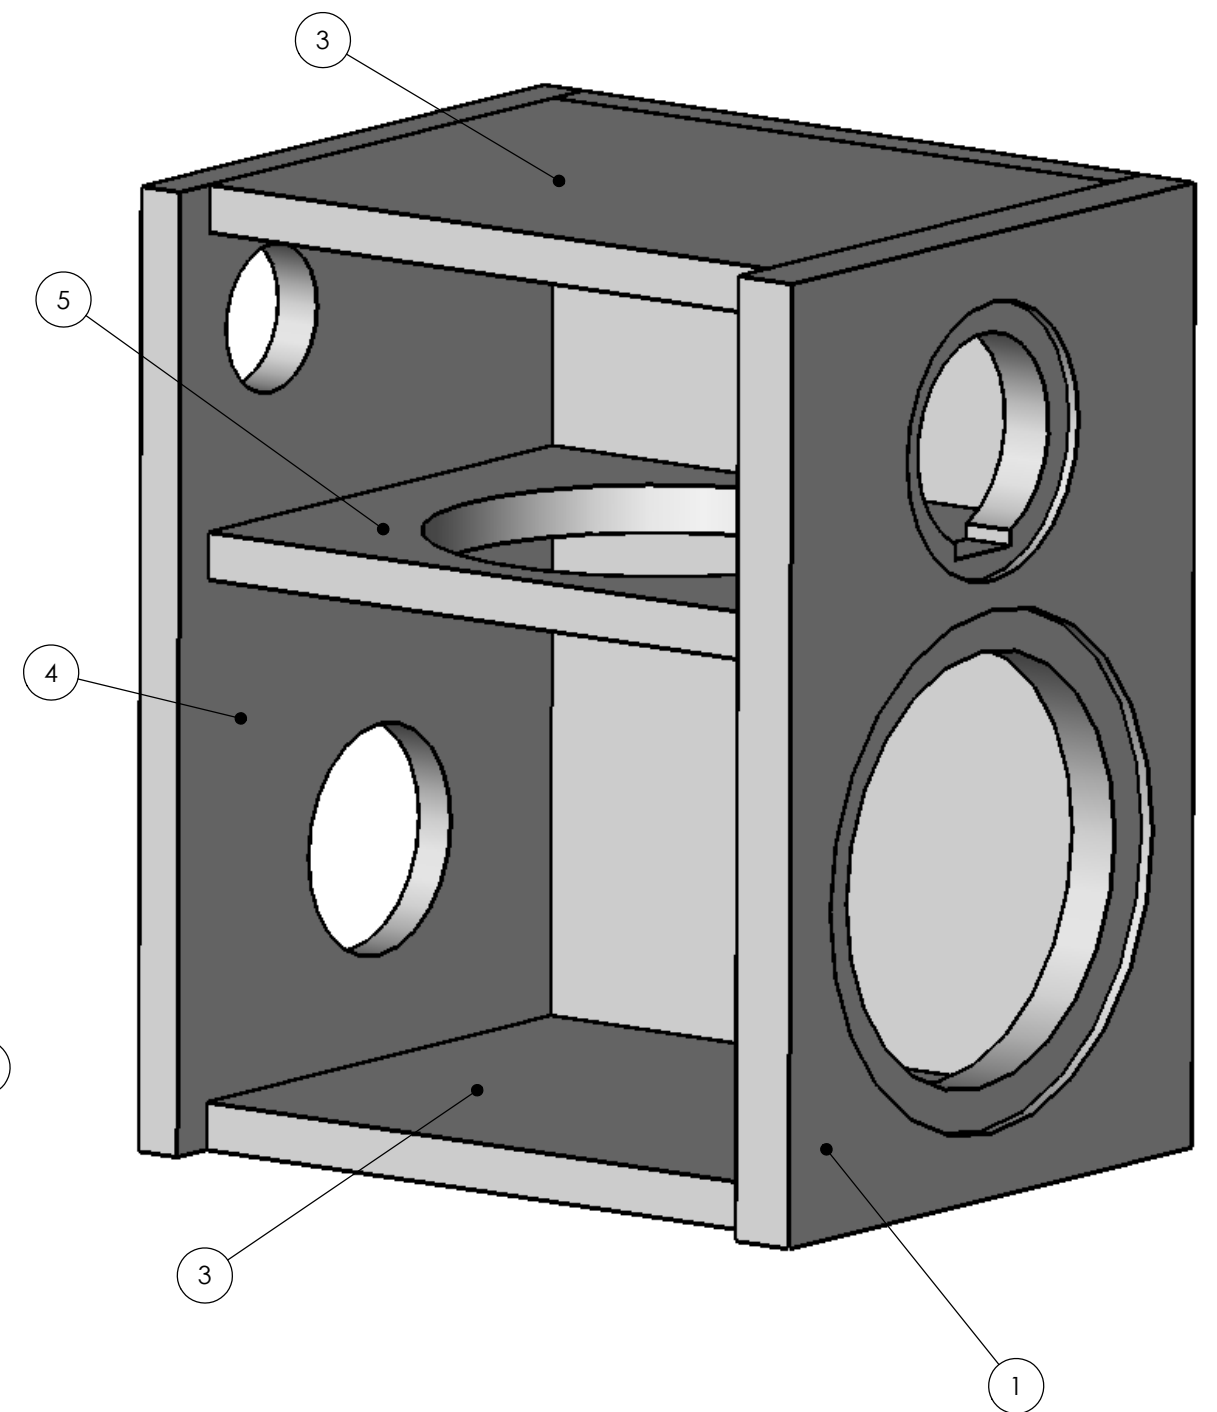

SECTION A-A
SCALE 1 : 2.5

Koteloon 250 g vanua

Osa	kpl	Name	Name	HM-122
1	1	HM-122 Kotelo		
2	1	Morel CAT 378 Diskantti	Config.	Default
3	1	Seas P18RNX-P		
4	1	Bassreflex SL45		
5	1	Kaiutinterminaali Intertechnik T 105	File	HT-1008 HM-122

HIFITALO
Puh. 0440-553595
info@hifitalo.fi

SECTION A-A
SCALE 1 : 2.5

Osa	kpl	Name	Name	HM-122 Kotelo
1	1	Etulevy	Config.	Default
2	2	Sivulevy		
3	2	Pohjalevy		
4	1	Takalevy		
5	1	A-pala	File	HT-1008 HM-122