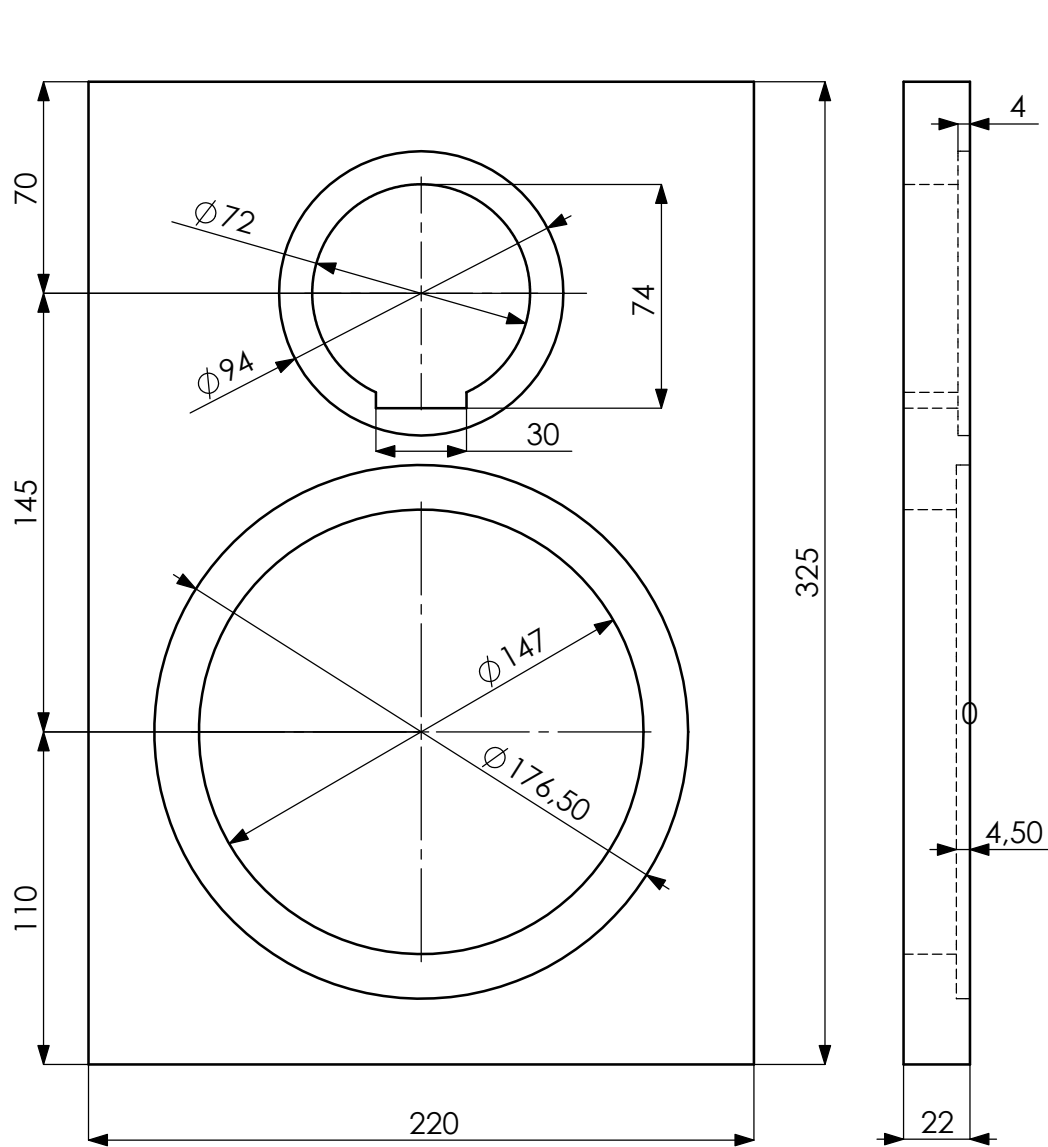

Name	HM-122 Kotelo	 HIFITALO Puh. 0440-553595 info@hifitalo.fi
Config.	Default	
File	HT-1008 HM-122