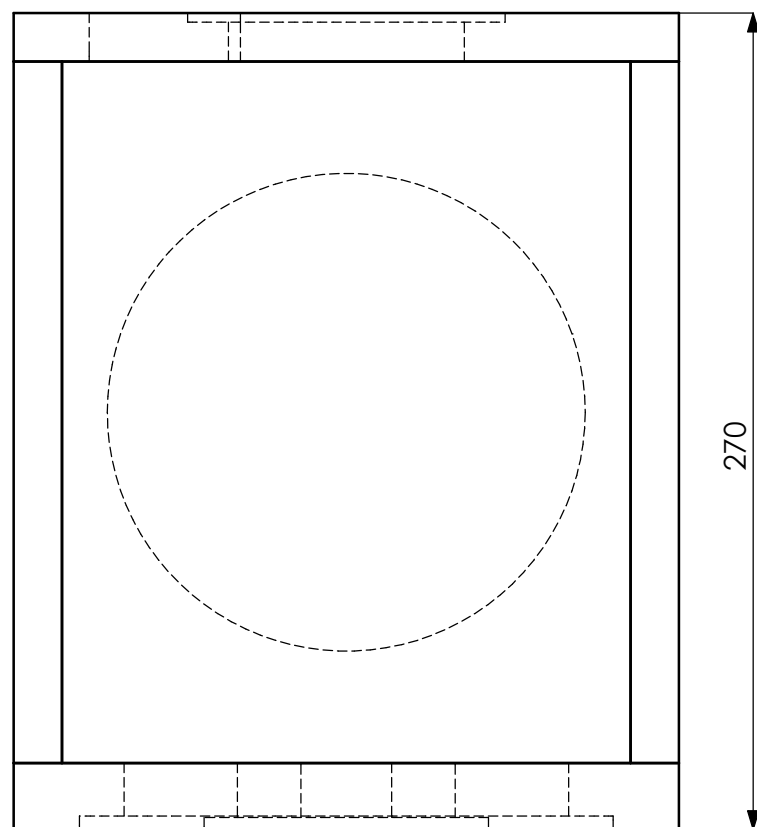

SECTION A-A
SCALE 1 : 2.5

Koteloon 250 g vanua

Osa	kpl	Name	Name	HM-122
1	1	HM-122 Kotelo		
2	1	Morel CAT 378 Diskantti	Config.	Default
3	1	Seas P18RNX-P		
4	1	Bassreflex SL45		
5	1	Kaiutinterminaali Intertechnik T 105	File	HT-1008 HM-122

HIFITALO
Puh. 0440-553595
info@hifitalo.fi

SECTION A-A
SCALE 1 : 2.5

Osa	kpl	Name	Name	HM-122 Kotelo
1	1	Etulevy	Config.	Default
2	2	Sivulevy		
3	2	Pohjalevy		
4	1	Takalevy		
5	1	A-pala	File	HT-1008 HM-122