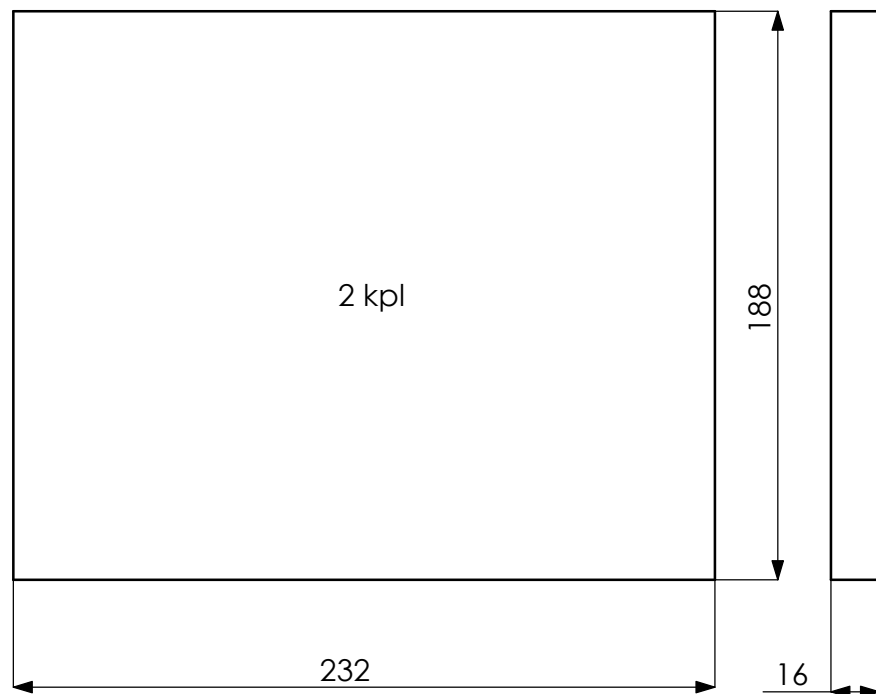

Name	HM-122 Kotelo	 HIFITALO Puh. 0440-553595 info@hifitalo.fi
Config.	Default	
File	HT-1008 HM-122