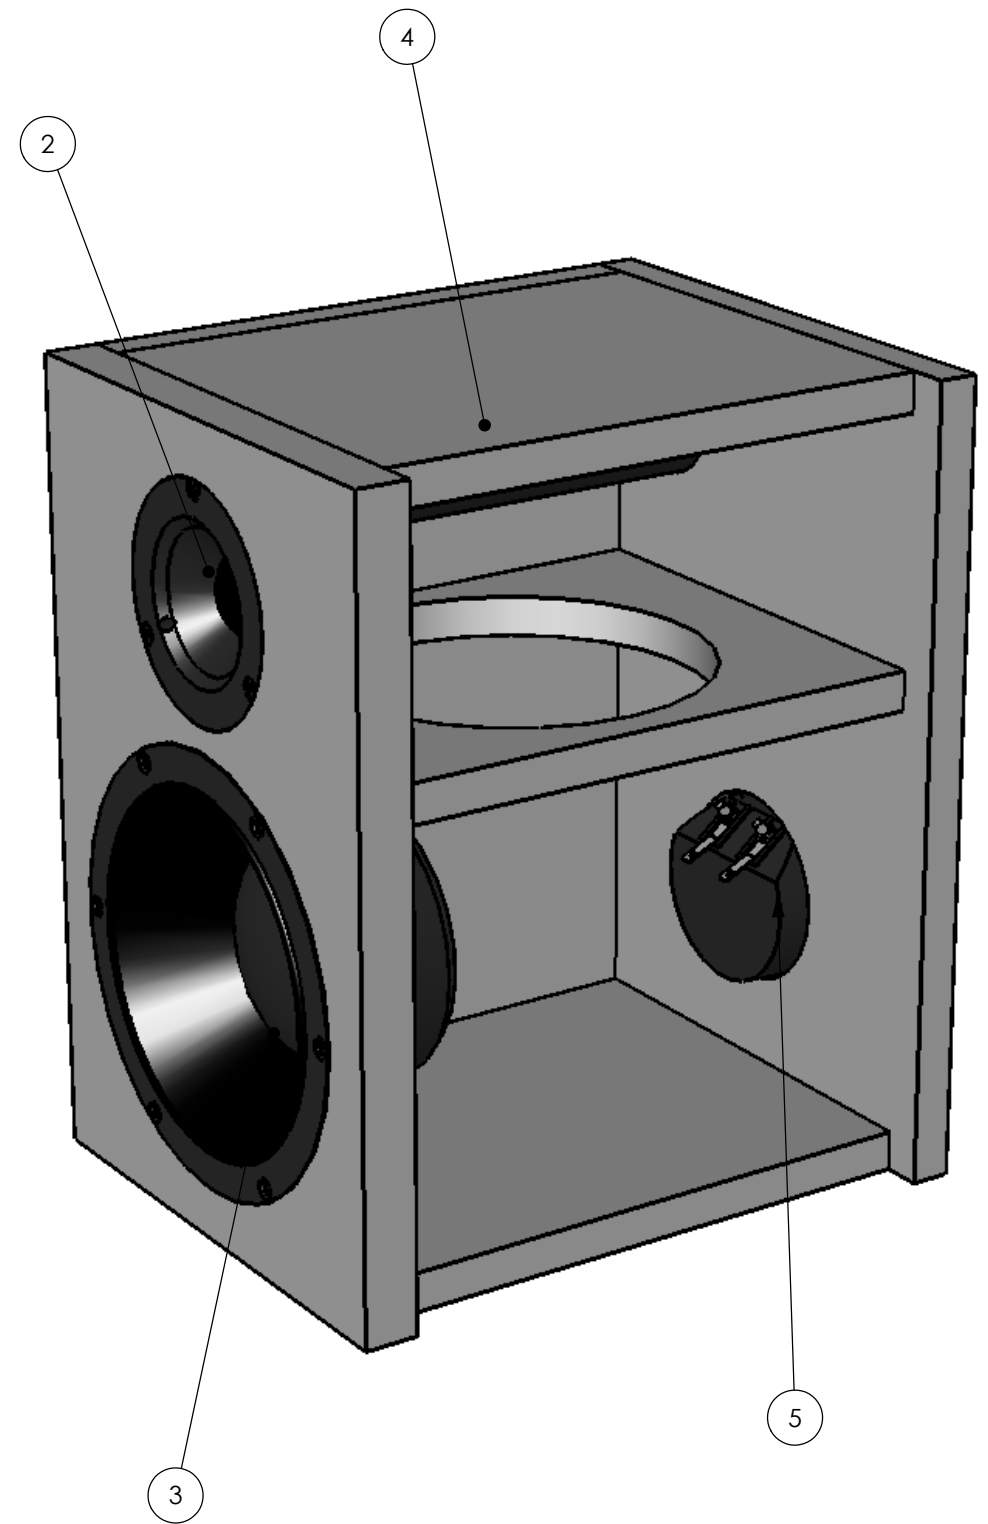

SECTION A-A
SCALE 1 : 2.5

Koteloon 250 g vanua

Osa	kpl	Name	Name	HM-122
1	1	HM-122 Kotelo		
2	1	Morel CAT 378 Diskantti	Config.	Default
3	1	Seas P18RNX-P		
4	1	Bassreflex SL45		
5	1	Kaiutinterminaali Intertechnik T 105	File	HT-1008 HM-122

HIFITALO
Puh. 0440-553595
info@hifitalo.fi

SECTION A-A
SCALE 1 : 2.5

Osa	kpl	Name	Name	HM-122 Kotelo
1	1	Etulevy	Config.	Default
2	2	Sivulevy		
3	2	Pohjalevy		
4	1	Takalevy		
5	1	A-pala	File	HT-1008 HM-122