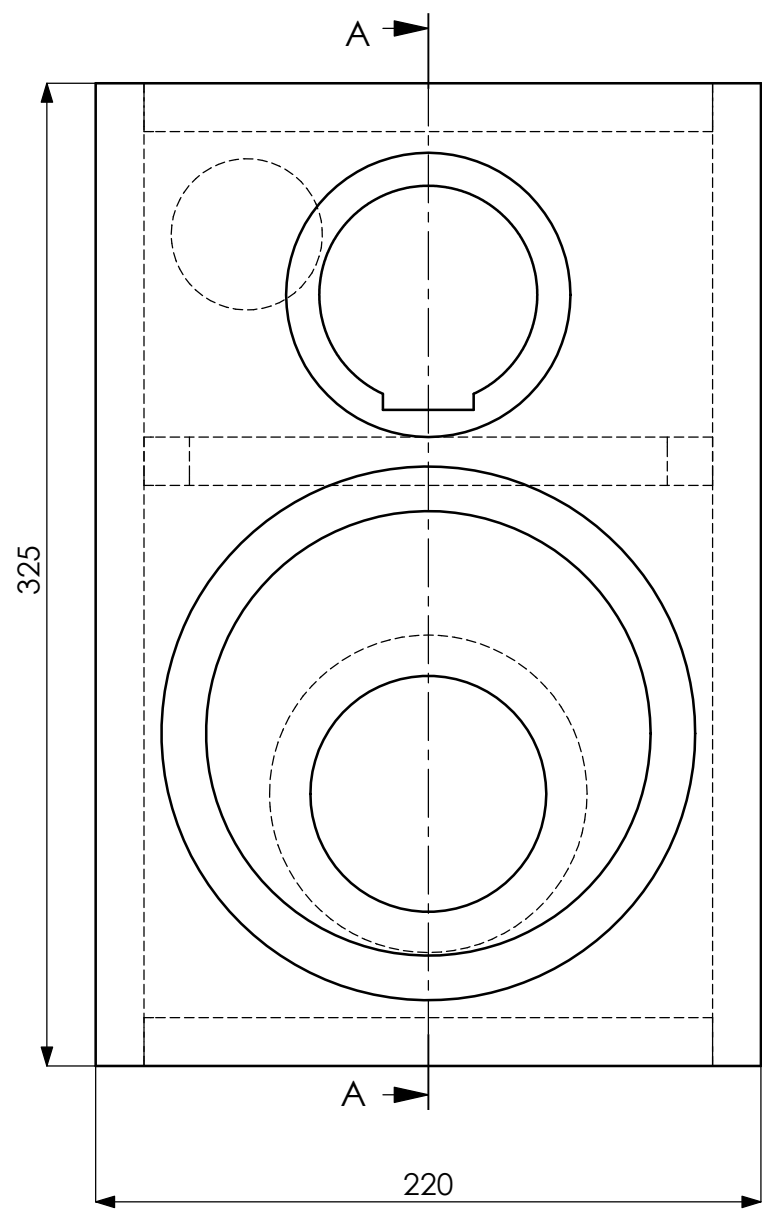

SECTION A-A
SCALE 1 : 2.5

Koteloon 250 g vanua

Osa	kpl	Name	Name	HM-122
1	1	HM-122 Kotelo		
2	1	Morel CAT 378 Diskantti	Config.	Default
3	1	Seas P18RNX-P		
4	1	Bassreflex SL45		
5	1	Kaiutinterminaali Intertechnik T 105	File	HT-1008 HM-122

HIFITALO
Puh. 0440-553595
info@hifitalo.fi

SECTION A-A
SCALE 1 : 2.5

Osa	kpl	Name	Name	HM-122 Kotelo
1	1	Etulevy	Config.	Default
2	2	Sivulevy		
3	2	Pohjalevy		
4	1	Takalevy		
5	1	A-pala	File	HT-1008 HM-122