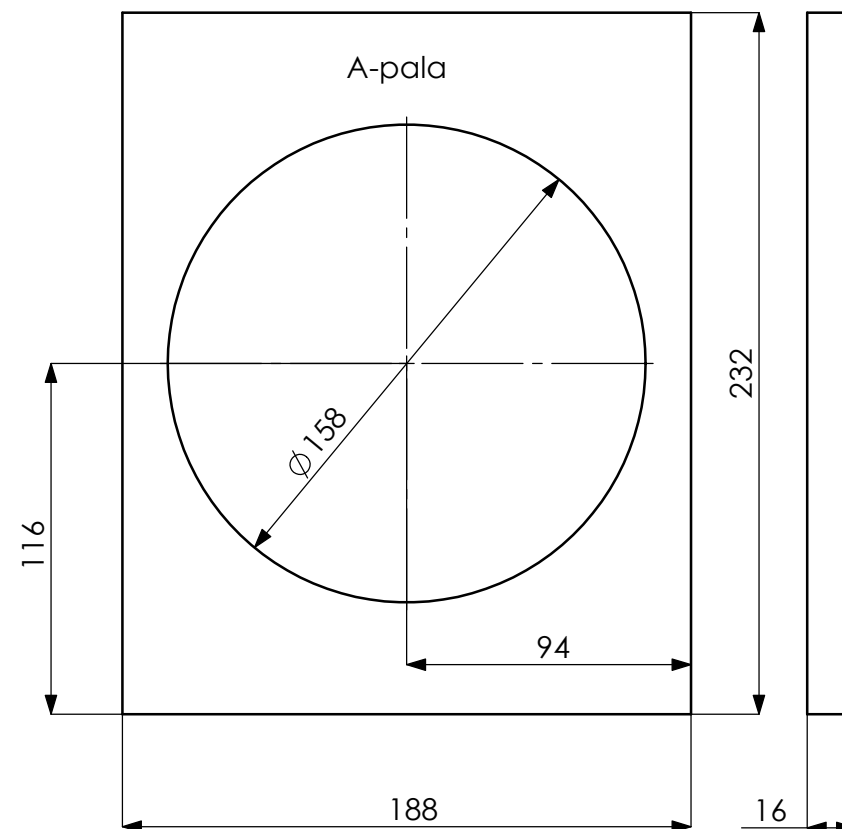

Name	HM-122 Kotelo	 HIFITALO Puh. 0440-553595 info@hifitalo.fi
Config.	Default	
File	HT-1008 HM-122