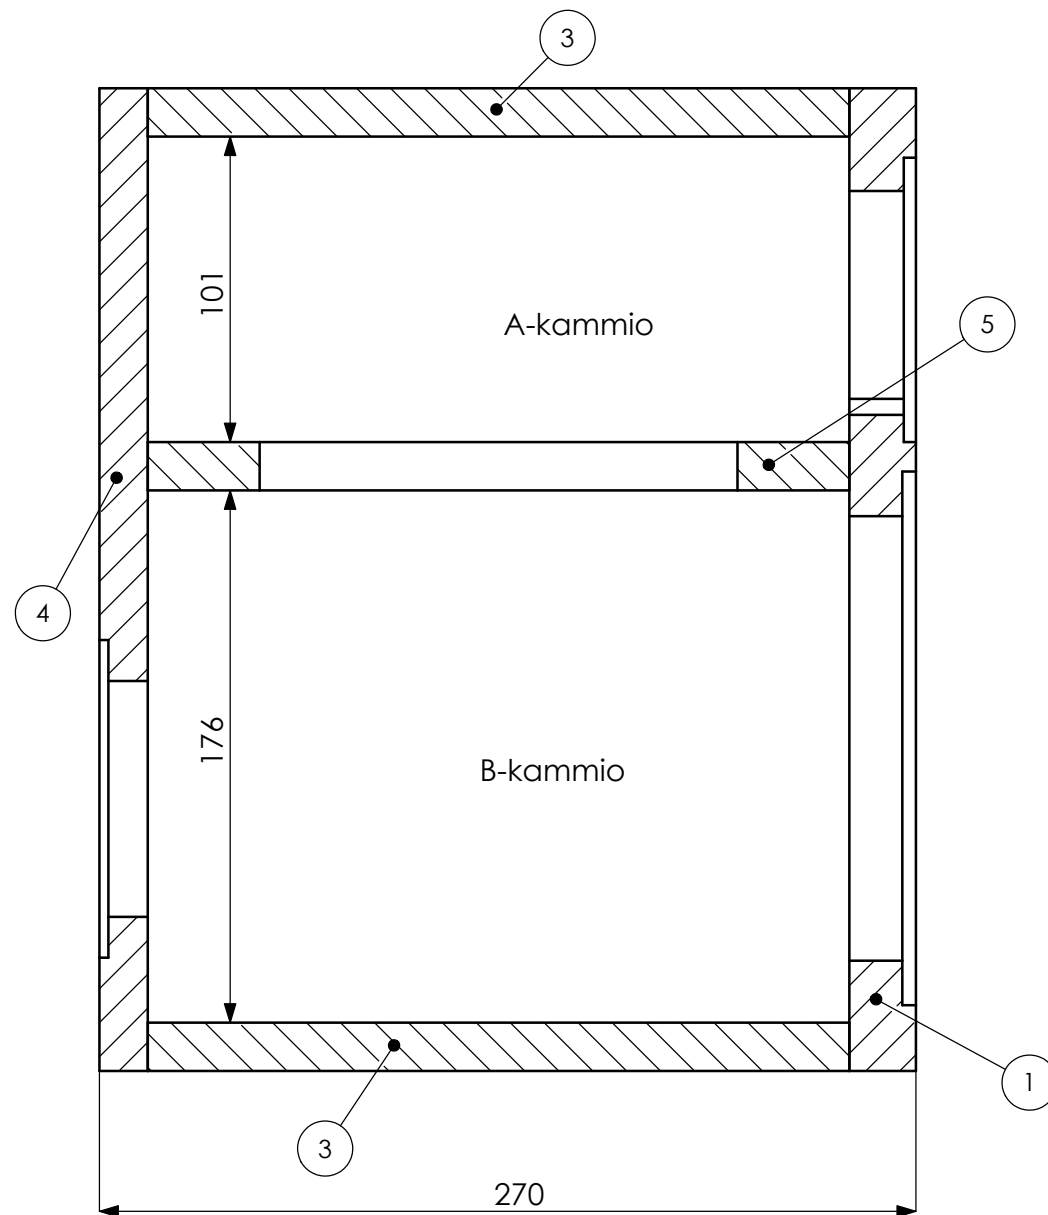

SECTION A-A
SCALE 1 : 2.5

Koteloon 250 g vanua

Osa	kpl	Name	Name	HM-122
1	1	HM-122 Kotelo		
2	1	Morel CAT 378 Diskantti	Config.	Default
3	1	Seas P18RNX-P		
4	1	Bassreflex SL45		
5	1	Kaiutinterminaali Intertechnik T 105	File	HT-1008 HM-122

HIFITALO
Puh. 0440-553595
info@hifitalo.fi

SECTION A-A
SCALE 1 : 2.5

Osa	kpl	Name	Name	HM-122 Kotelo
1	1	Etulevy	Config.	Default
2	2	Sivulevy		
3	2	Pohjalevy		
4	1	Takalevy		
5	1	A-pala	File	HT-1008 HM-122