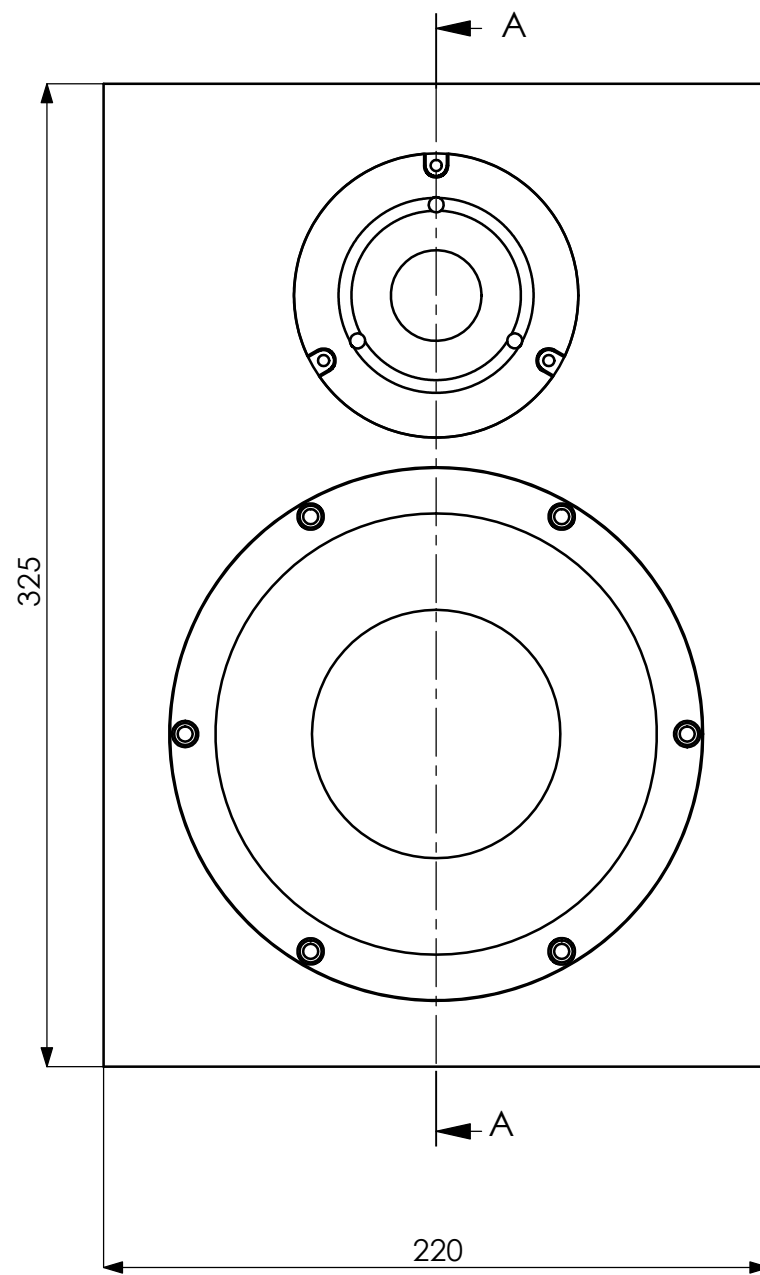

SECTION A-A
SCALE 1 : 2.5

Koteloon 250 g vanua

Osa	kpl	Name	Name	HM-122
1	1	HM-122 Kotelo		
2	1	Morel CAT 378 Diskantti	Config.	Default
3	1	Seas P18RNX-P		
4	1	Bassreflex SL45		
5	1	Kaiutinterminaali Intertechnik T 105	File	HT-1008 HM-122

HIFITALO
Puh. 0440-553595
info@hifitalo.fi

SECTION A-A
SCALE 1 : 2.5

Osa	kpl	Name	Name	HM-122 Kotelo
1	1	Etulevy	Config.	Default
2	2	Sivulevy		
3	2	Pohjalevy		
4	1	Takalevy		
5	1	A-pala	File	HT-1008 HM-122