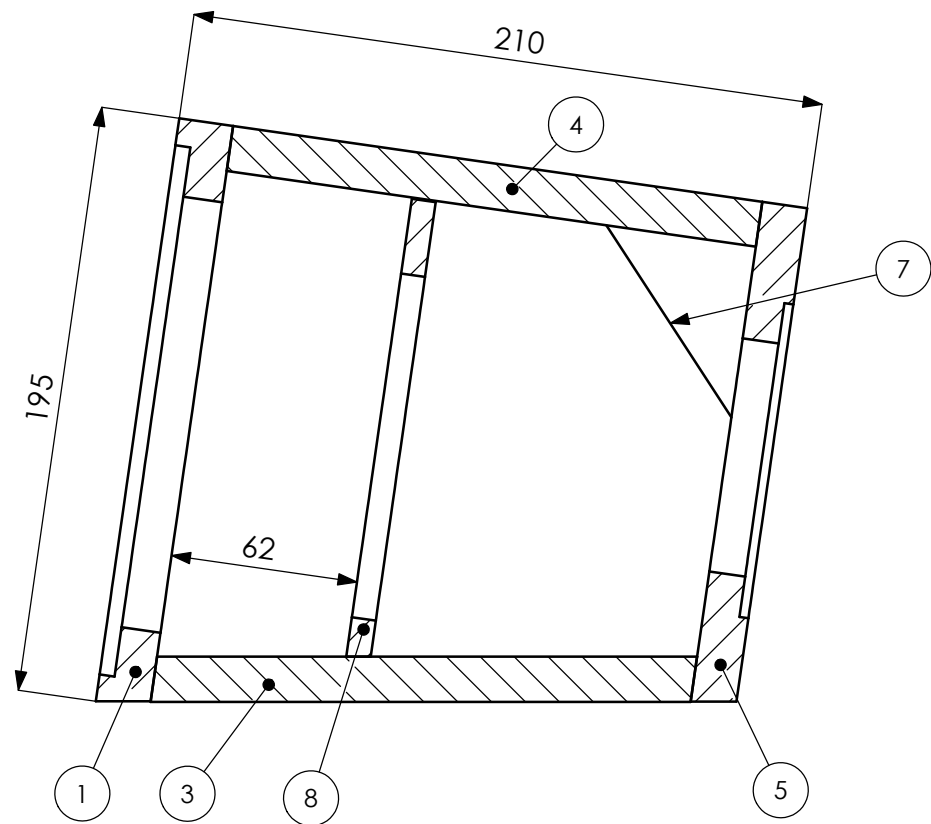

A-kammio: 25 g vanua
 B-kammio: ei vanua
 C-kammio: 100 g vanua
 D-kammio: 125 g vanua

Osa	kpl	Name	Name	AW8X
1	1	AW8X Kotelo	Config.	Default
2	1	Seas T18REX-XACG		
3	1	Refleksiputki HP50		
4	1	Kaiutinterminaali Intertechnik T 105	File	HT-1010 AW8X

SECTION A-A
SCALE 1 : 2.5

Osa	kpl	Name
1	1	Etulevy
2	2	Sivulevy
3	1	Pohjalevy
4	1	Kansilevy
5	1	Takalevy
6	1	A-pala
7	1	B-pala
8	1	C-pala

Name	AW8X Kotelo
Config.	Default
File	HT-1010 AW8X

Name	AW8X Kotelo	 HIFITALO Puh. 0440-553595 info@hifitalo.fi
Config.	Default	
File	HT-1010 AW8X	