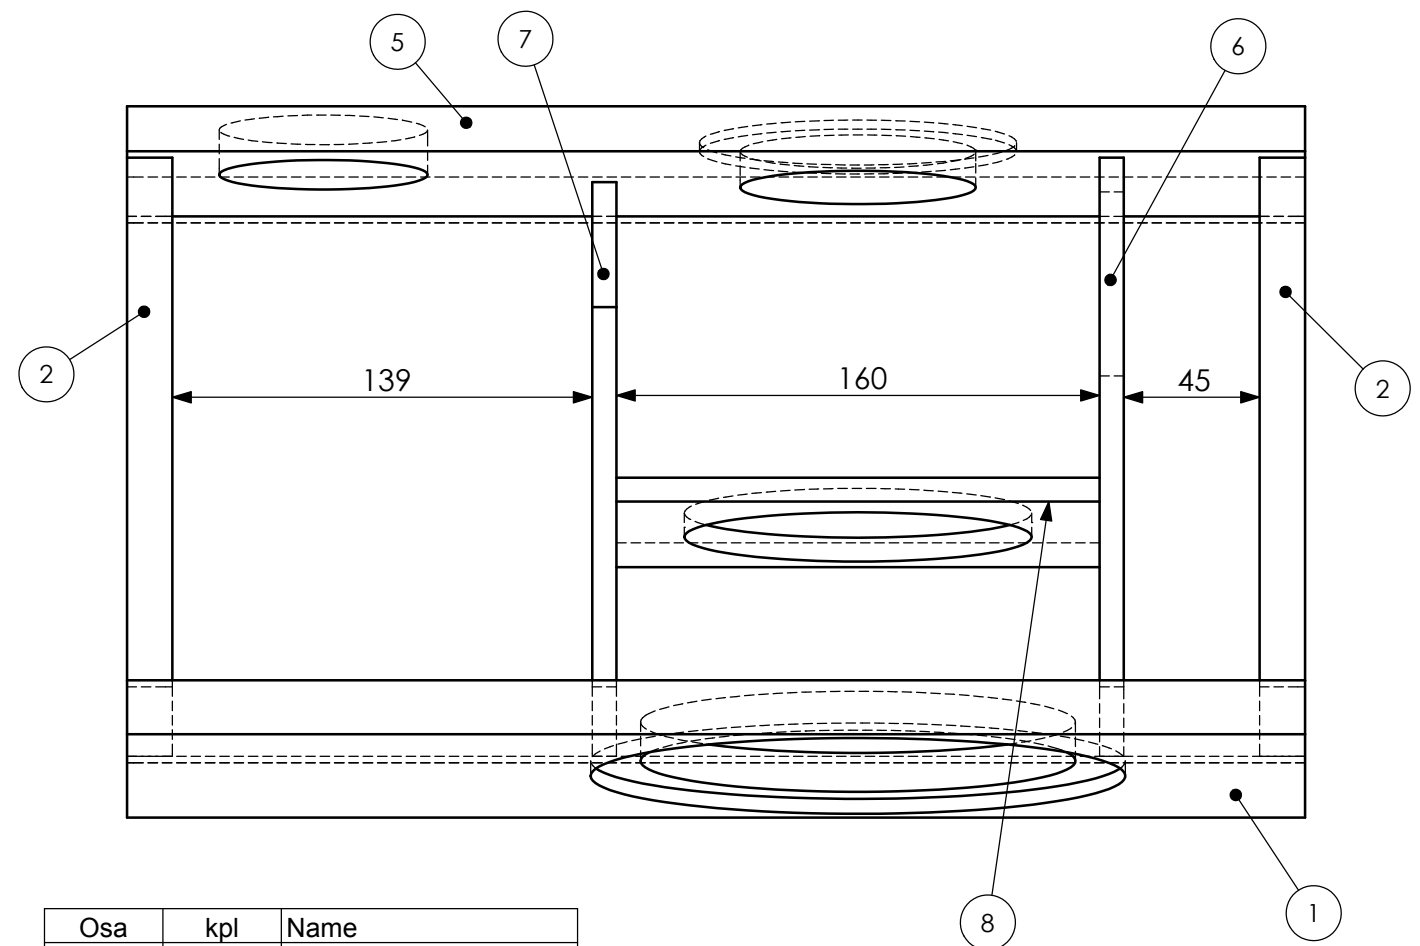

A-kammio: 25 g vanua
 B-kammio: ei vanua
 C-kammio: 100 g vanua
 D-kammio: 125 g vanua

Osa	kpl	Name	Name	AW8X
1	1	AW8X Kotelo	Config.	Default
2	1	Seas T18REX-XACG		
3	1	Refleksiputki HP50		
4	1	Kaiutinterminaali Intertechnik T 105	File	HT-1010 AW8X

SECTION A-A
SCALE 1 : 2.5

Osa	kpl	Name
1	1	Etulevy
2	2	Sivulevy
3	1	Pohjalevy
4	1	Kansilevy
5	1	Takalevy
6	1	A-pala
7	1	B-pala
8	1	C-pala

Name	AW8X Kotelo
Config.	Default
File	HT-1010 AW8X

Name	AW8X Kotelo	 HIFITALO Puh. 0440-553595 info@hifitalo.fi
Config.	Default	
File	HT-1010 AW8X	