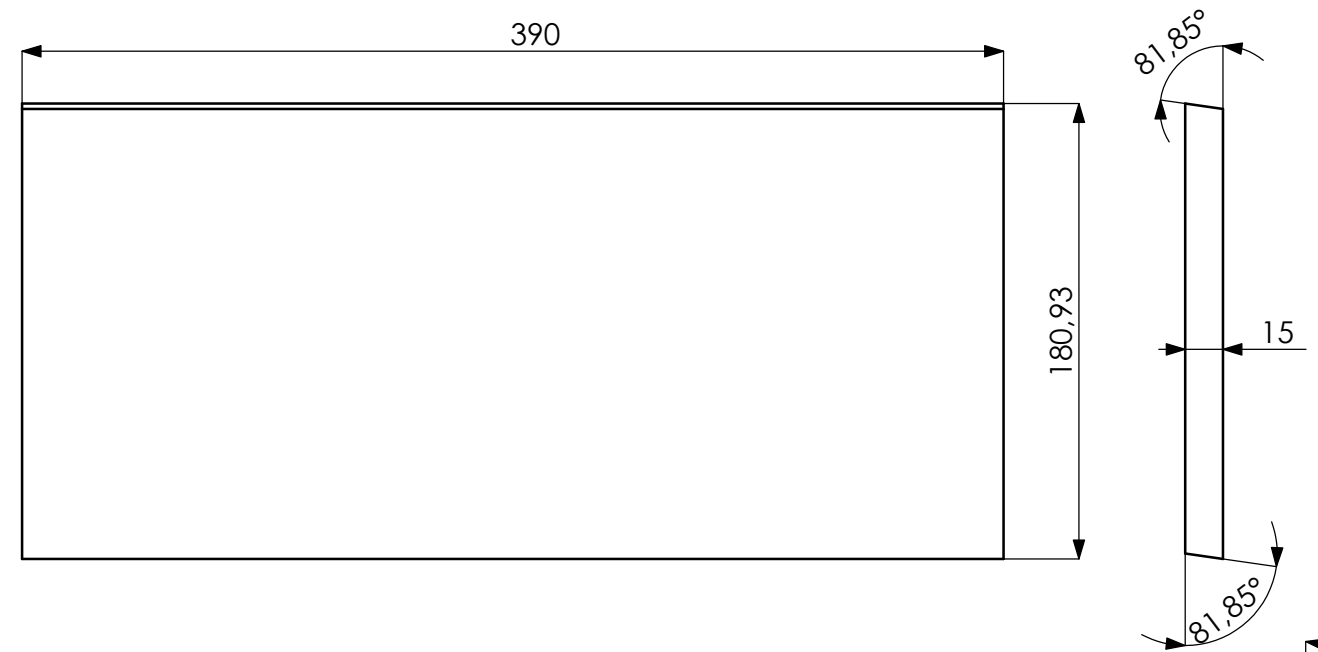

A-kammio: 25 g vanua
 B-kammio: ei vanua
 C-kammio: 100 g vanua
 D-kammio: 125 g vanua

Osa	kpl	Name	Name	AW8X
1	1	AW8X Kotelo	Config.	Default
2	1	Seas T18REX-XACG		
3	1	Refleksiputki HP50		
4	1	Kaiutinterminaali Intertechnik T 105	File	HT-1010 AW8X

SECTION A-A
SCALE 1 : 2.5

Osa	kpl	Name
1	1	Etulevy
2	2	Sivulevy
3	1	Pohjalevy
4	1	Kansilevy
5	1	Takalevy
6	1	A-pala
7	1	B-pala
8	1	C-pala

Name	AW8X Kotelo
Config.	Default
File	HT-1010 AW8X

Name	AW8X Kotelo	 HIFITALO Puh. 0440-553595 info@hifitalo.fi
Config.	Default	
File	HT-1010 AW8X	