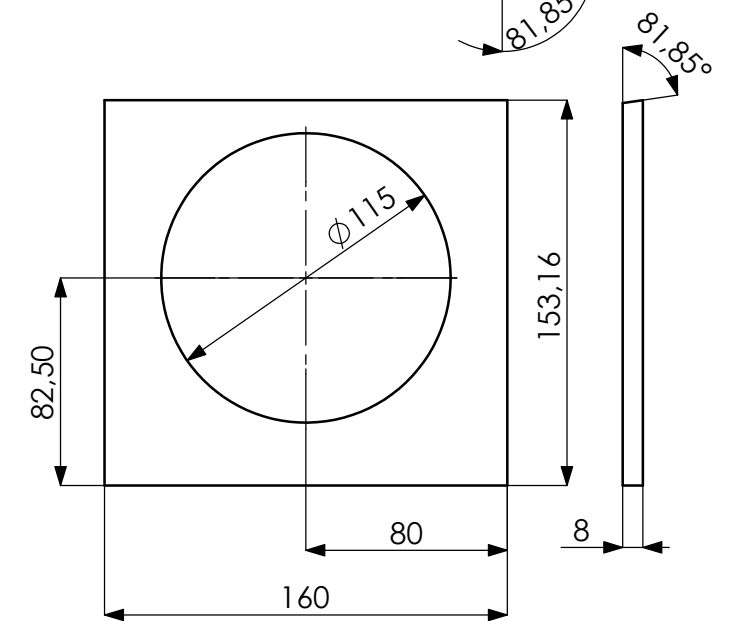

A-kammio: 25 g vanua
 B-kammio: ei vanua
 C-kammio: 100 g vanua
 D-kammio: 125 g vanua

Osa	kpl	Name	Name	AW8X
1	1	AW8X Kotelo	Config.	Default
2	1	Seas T18REX-XACG		
3	1	Refleksiputki HP50		
4	1	Kaiutinterminaali Intertechnik T 105	File	HT-1010 AW8X

SECTION A-A
SCALE 1 : 2.5

Osa	kpl	Name
1	1	Etulevy
2	2	Sivulevy
3	1	Pohjalevy
4	1	Kansilevy
5	1	Takalevy
6	1	A-pala
7	1	B-pala
8	1	C-pala

Name	AW8X Kotelo
Config.	Default
File	HT-1010 AW8X

Name	AW8X Kotelo	 HIFITALO Puh. 0440-553595 info@hifitalo.fi
Config.	Default	
File	HT-1010 AW8X	