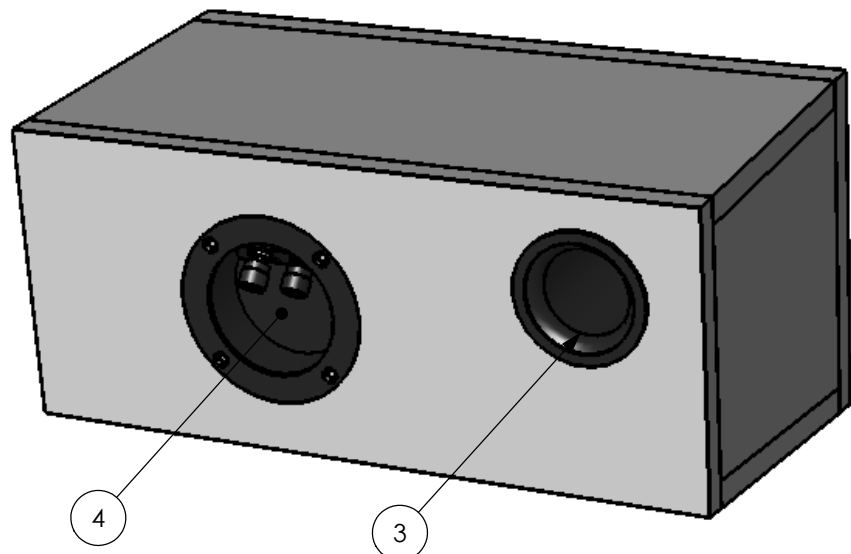

A-kammio: 25 g vanua
 B-kammio: ei vanua
 C-kammio: 100 g vanua
 D-kammio: 125 g vanua

Osa	kpl	Name	Name	AW8X
1	1	AW8X Kotelo	Config.	Default
2	1	Seas T18REX-XACG		
3	1	Refleksiputki HP50		
4	1	Kaiutinterminaali Intertechnik T 105	File	HT-1010 AW8X

SECTION A-A
SCALE 1 : 2.5

Osa	kpl	Name
1	1	Etulevy
2	2	Sivulevy
3	1	Pohjalevy
4	1	Kansilevy
5	1	Takalevy
6	1	A-pala
7	1	B-pala
8	1	C-pala

Name	AW8X Kotelo
Config.	Default
File	HT-1010 AW8X

Name	AW8X Kotelo	 HIFITALO Puh. 0440-553595 info@hifitalo.fi
Config.	Default	
File	HT-1010 AW8X	