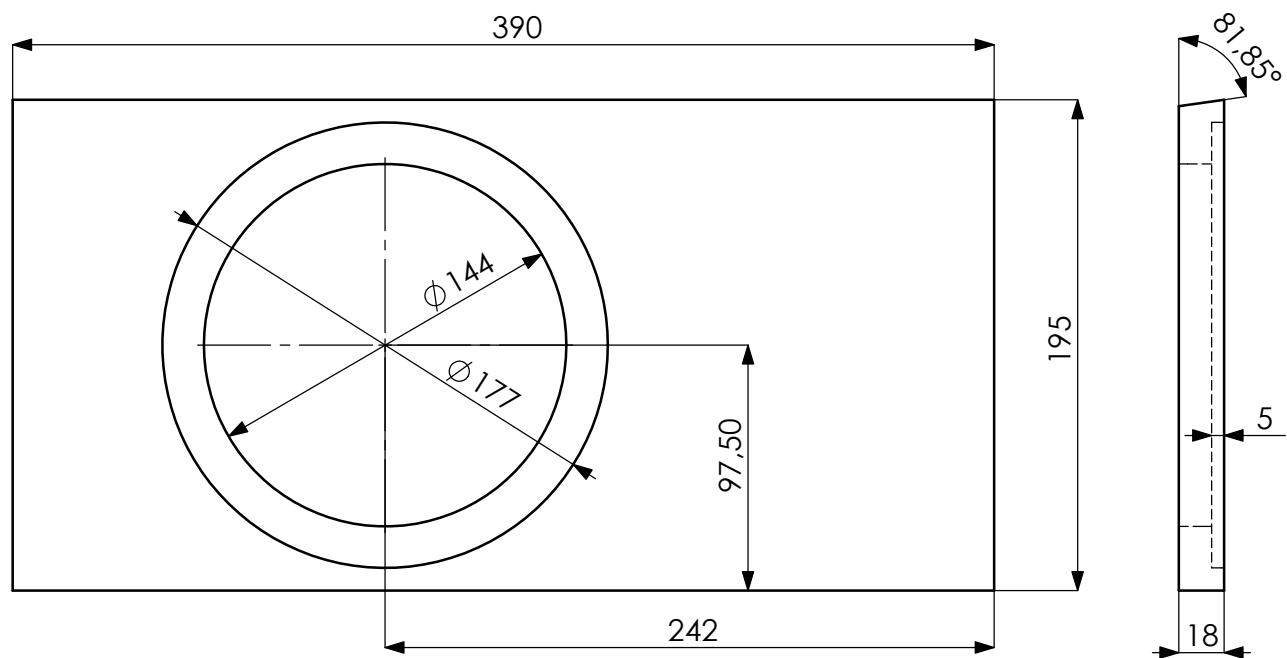

A-kammio: 25 g vanua
 B-kammio: ei vanua
 C-kammio: 100 g vanua
 D-kammio: 125 g vanua

Osa	kpl	Name	Name	AW8X
1	1	AW8X Kotelo	Config.	Default
2	1	Seas T18REX-XACG		
3	1	Refleksiputki HP50		
4	1	Kaiutinterminaali Intertechnik T 105	File	HT-1010 AW8X

SECTION A-A
SCALE 1 : 2.5

Osa	kpl	Name
1	1	Etulevy
2	2	Sivulevy
3	1	Pohjalevy
4	1	Kansilevy
5	1	Takalevy
6	1	A-pala
7	1	B-pala
8	1	C-pala

Name	AW8X Kotelo
Config.	Default
File	HT-1010 AW8X

Name	AW8X Kotelo	 HIFITALO Puh. 0440-553595 info@hifitalo.fi
Config.	Default	
File	HT-1010 AW8X	