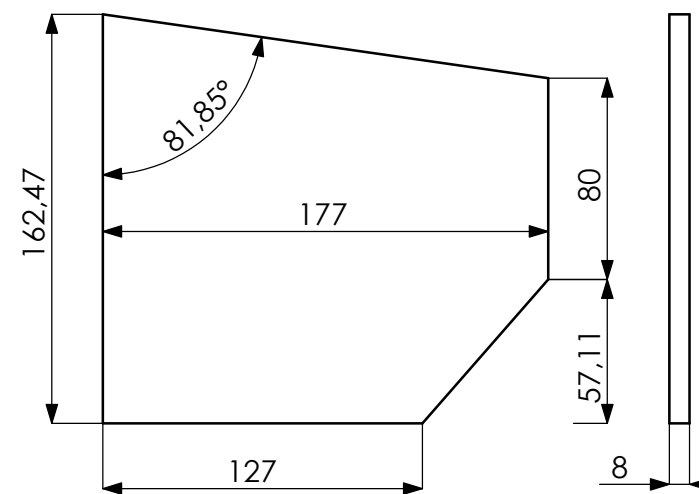

A-kammio: 25 g vanua
 B-kammio: ei vanua
 C-kammio: 100 g vanua
 D-kammio: 125 g vanua

Osa	kpl	Name	Name	AW8X
1	1	AW8X Kotelo	Config.	Default
2	1	Seas T18REX-XACG		
3	1	Refleksiputki HP50		
4	1	Kaiutinterminaali Intertechnik T 105	File	HT-1010 AW8X

SECTION A-A
SCALE 1 : 2.5

Osa	kpl	Name
1	1	Etulevy
2	2	Sivulevy
3	1	Pohjalevy
4	1	Kansilevy
5	1	Takalevy
6	1	A-pala
7	1	B-pala
8	1	C-pala

Name	AW8X Kotelo
Config.	Default
File	HT-1010 AW8X

Name	AW8X Kotelo	 HIFITALO Puh. 0440-553595 info@hifitalo.fi
Config.	Default	
File	HT-1010 AW8X	