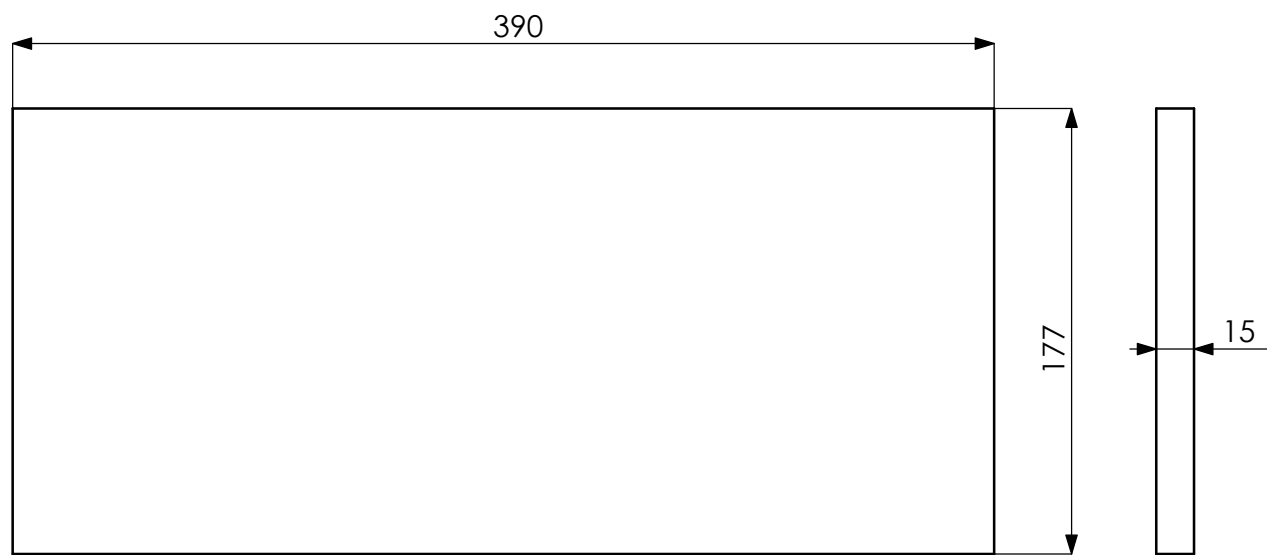

A-kammio: 25 g vanua
 B-kammio: ei vanua
 C-kammio: 100 g vanua
 D-kammio: 125 g vanua

Osa	kpl	Name	Name	AW8X
1	1	AW8X Kotelo	Config.	Default
2	1	Seas T18REX-XACG		
3	1	Refleksiputki HP50		
4	1	Kaiutinterminaali Intertechnik T 105	File	HT-1010 AW8X

SECTION A-A
SCALE 1 : 2.5

Osa	kpl	Name
1	1	Etulevy
2	2	Sivulevy
3	1	Pohjalevy
4	1	Kansilevy
5	1	Takalevy
6	1	A-pala
7	1	B-pala
8	1	C-pala

Name	AW8X Kotelo
Config.	Default
File	HT-1010 AW8X

Name	AW8X Kotelo	 HIFITALO Puh. 0440-553595 info@hifitalo.fi
Config.	Default	
File	HT-1010 AW8X	