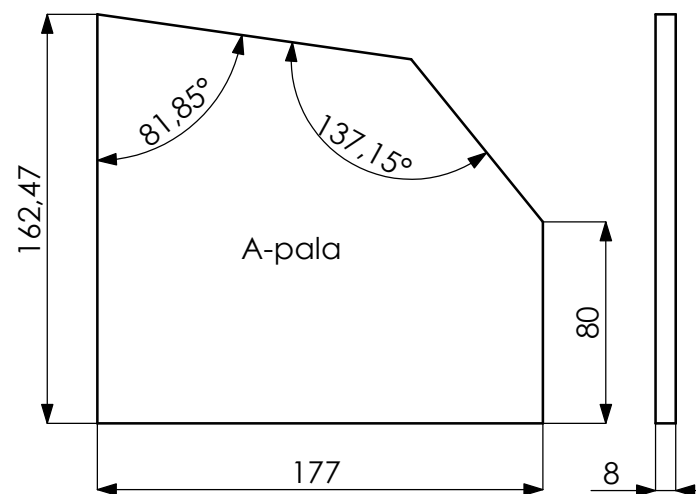

A-kammio: 25 g vanua
 B-kammio: ei vanua
 C-kammio: 100 g vanua
 D-kammio: 125 g vanua

Osa	kpl	Name	Name	AW8X
1	1	AW8X Kotelo	Config.	Default
2	1	Seas T18REX-XACG		
3	1	Refleksiputki HP50		
4	1	Kaiutinterminaali Intertechnik T 105	File	HT-1010 AW8X

SECTION A-A
SCALE 1 : 2.5

Osa	kpl	Name
1	1	Etulevy
2	2	Sivulevy
3	1	Pohjalevy
4	1	Kansilevy
5	1	Takalevy
6	1	A-pala
7	1	B-pala
8	1	C-pala

Name	AW8X Kotelo
Config.	Default
File	HT-1010 AW8X

Name	AW8X Kotelo	 HIFITALO Puh. 0440-553595 info@hifitalo.fi
Config.	Default	
File	HT-1010 AW8X	