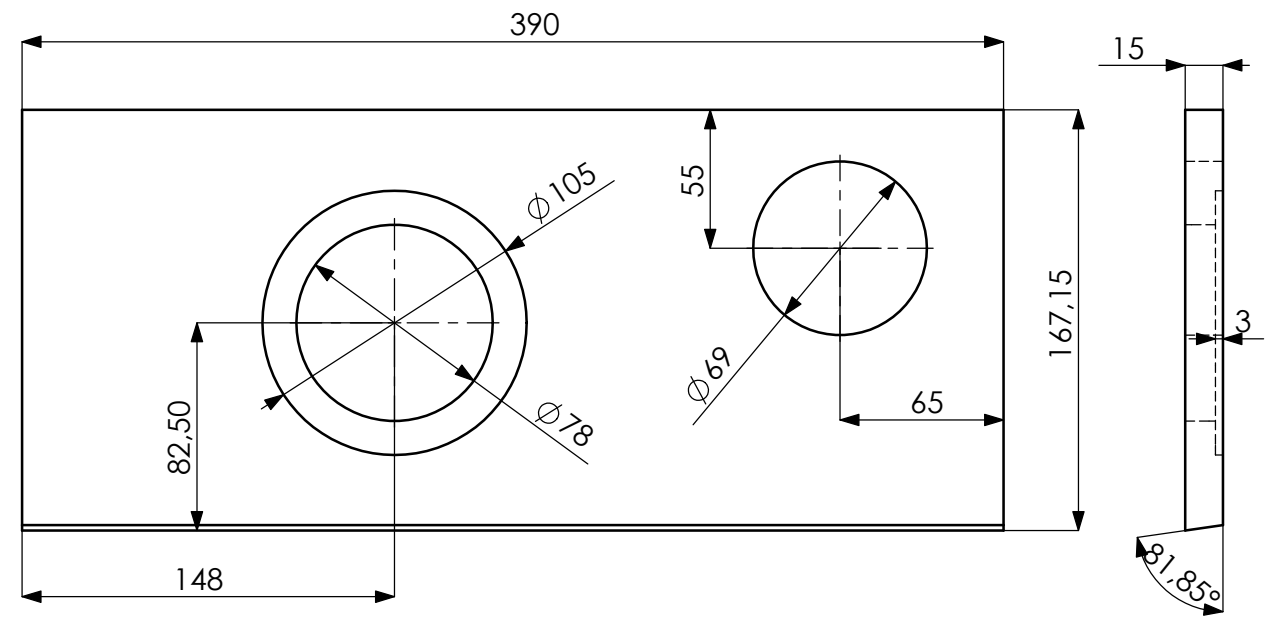

A-kammio: 25 g vanua
 B-kammio: ei vanua
 C-kammio: 100 g vanua
 D-kammio: 125 g vanua

Osa	kpl	Name	Name	AW8X
1	1	AW8X Kotelo	Config.	Default
2	1	Seas T18REX-XACG		
3	1	Refleksiputki HP50		
4	1	Kaiutinterminaali Intertechnik T 105	File	HT-1010 AW8X

SECTION A-A
SCALE 1 : 2.5

Osa	kpl	Name
1	1	Etulevy
2	2	Sivulevy
3	1	Pohjalevy
4	1	Kansilevy
5	1	Takalevy
6	1	A-pala
7	1	B-pala
8	1	C-pala

Name	AW8X Kotelo
Config.	Default
File	HT-1010 AW8X

Name	AW8X Kotelo	 HIFITALO Puh. 0440-553595 info@hifitalo.fi
Config.	Default	
File	HT-1010 AW8X	