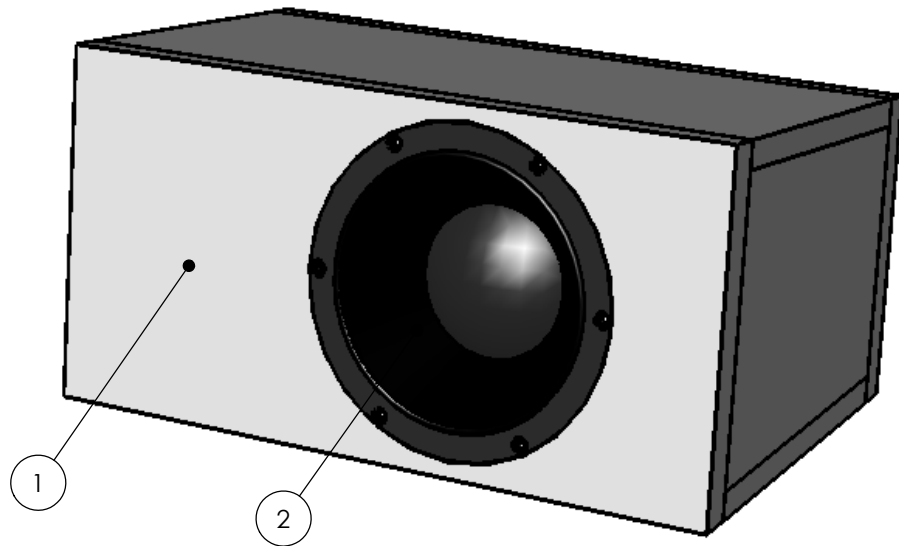

A-kammio: 25 g vanua
 B-kammio: ei vanua
 C-kammio: 100 g vanua
 D-kammio: 125 g vanua

Osa	kpl	Name	Name	AW8X
1	1	AW8X Kotelo	Config.	Default
2	1	Seas T18REX-XACG		
3	1	Refleksiputki HP50		
4	1	Kaiutinterminaali Intertechnik T 105	File	HT-1010 AW8X

SECTION A-A
SCALE 1 : 2.5

Osa	kpl	Name
1	1	Etulevy
2	2	Sivulevy
3	1	Pohjalevy
4	1	Kansilevy
5	1	Takalevy
6	1	A-pala
7	1	B-pala
8	1	C-pala

Name	AW8X Kotelo
Config.	Default
File	HT-1010 AW8X

Name	AW8X Kotelo	 HIFITALO Puh. 0440-553595 info@hifitalo.fi
Config.	Default	
File	HT-1010 AW8X	