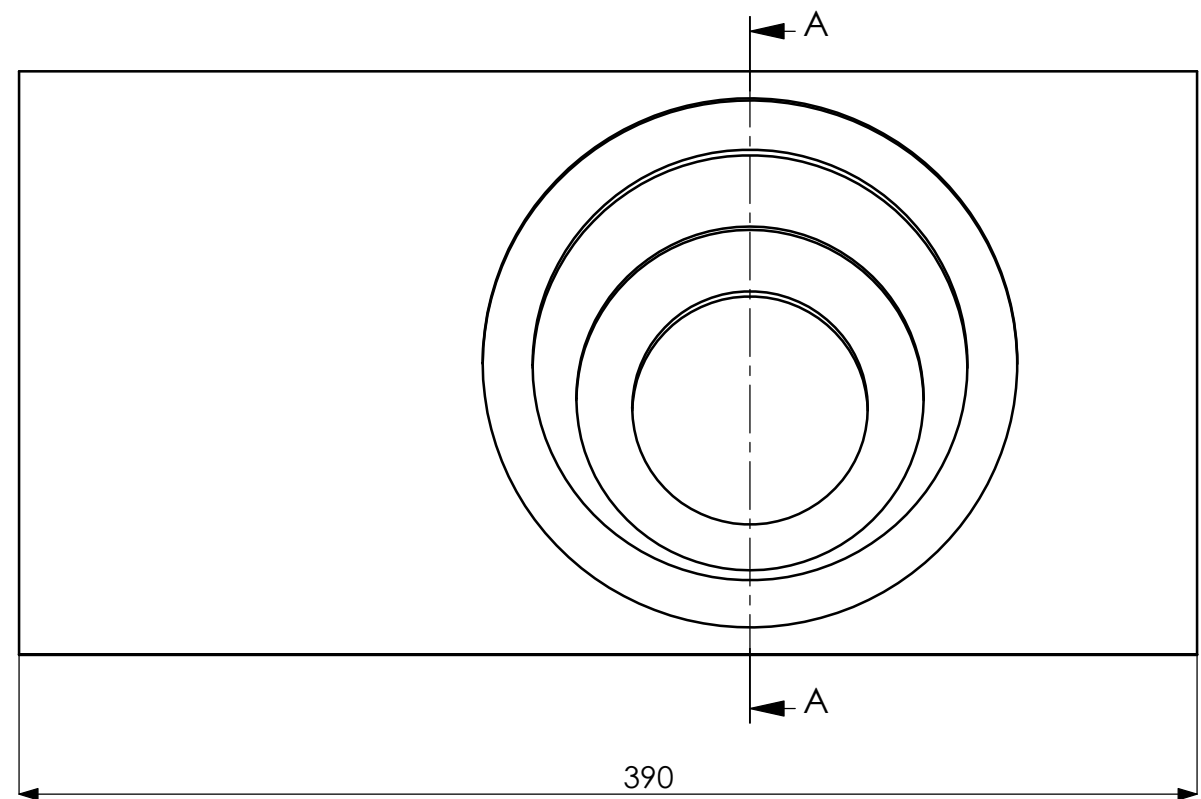

A-kammio: 25 g vanua
 B-kammio: ei vanua
 C-kammio: 100 g vanua
 D-kammio: 125 g vanua

Osa	kpl	Name	Name	AW8X
1	1	AW8X Kotelo	Config.	Default
2	1	Seas T18REX-XACG		
3	1	Refleksiputki HP50		
4	1	Kaiutinterminaali Intertechnik T 105	File	HT-1010 AW8X

SECTION A-A
SCALE 1 : 2.5

Osa	kpl	Name
1	1	Etulevy
2	2	Sivulevy
3	1	Pohjalevy
4	1	Kansilevy
5	1	Takalevy
6	1	A-pala
7	1	B-pala
8	1	C-pala

Name	AW8X Kotelo
Config.	Default
File	HT-1010 AW8X

Name	AW8X Kotelo	 HIFITALO Puh. 0440-553595 info@hifitalo.fi
Config.	Default	
File	HT-1010 AW8X	