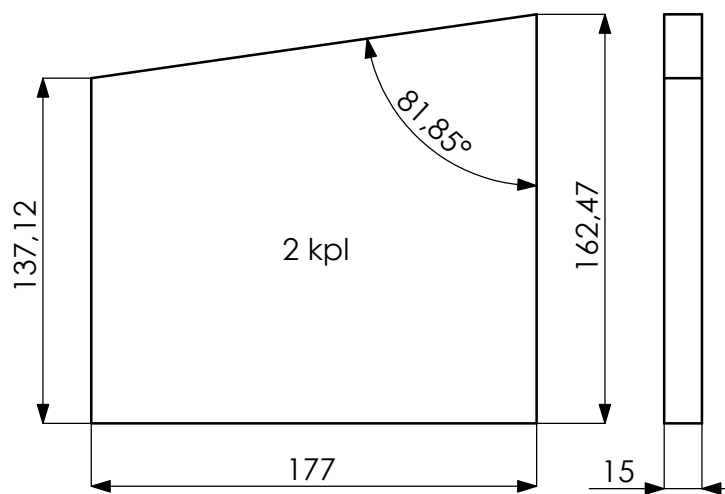

A-kammio: 25 g vanua
 B-kammio: ei vanua
 C-kammio: 100 g vanua
 D-kammio: 125 g vanua

Osa	kpl	Name	Name	AW8X
1	1	AW8X Kotelo	Config.	Default
2	1	Seas T18REX-XACG		
3	1	Refleksiputki HP50		
4	1	Kaiutinterminaali Intertechnik T 105	File	HT-1010 AW8X

SECTION A-A
SCALE 1 : 2.5

Osa	kpl	Name
1	1	Etulevy
2	2	Sivulevy
3	1	Pohjalevy
4	1	Kansilevy
5	1	Takalevy
6	1	A-pala
7	1	B-pala
8	1	C-pala

Name	AW8X Kotelo
Config.	Default
File	HT-1010 AW8X

Name	AW8X Kotelo	 HIFITALO Puh. 0440-553595 info@hifitalo.fi
Config.	Default	
File	HT-1010 AW8X	