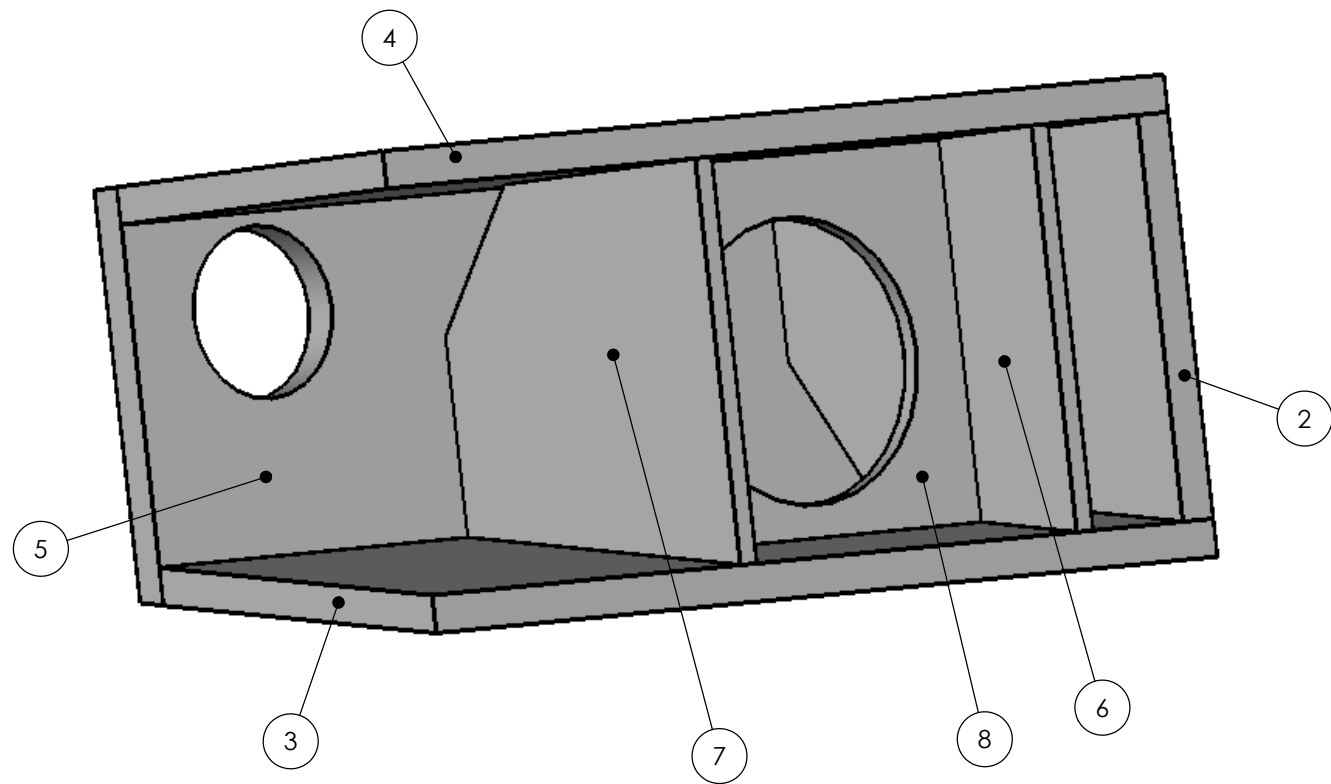

A-kammio: 25 g vanua
 B-kammio: ei vanua
 C-kammio: 100 g vanua
 D-kammio: 125 g vanua

Osa	kpl	Name	Name	AW8X
1	1	AW8X Kotelo	Config.	Default
2	1	Seas T18REX-XACG		
3	1	Refleksiputki HP50		
4	1	Kaiutinterminaali Intertechnik T 105	File	HT-1010 AW8X

SECTION A-A
SCALE 1 : 2.5

Osa	kpl	Name
1	1	Etulevy
2	2	Sivulevy
3	1	Pohjalevy
4	1	Kansilevy
5	1	Takalevy
6	1	A-pala
7	1	B-pala
8	1	C-pala

Name	AW8X Kotelo
Config.	Default
File	HT-1010 AW8X

Name	AW8X Kotelo	 HIFITALO Puh. 0440-553595 info@hifitalo.fi
Config.	Default	
File	HT-1010 AW8X	