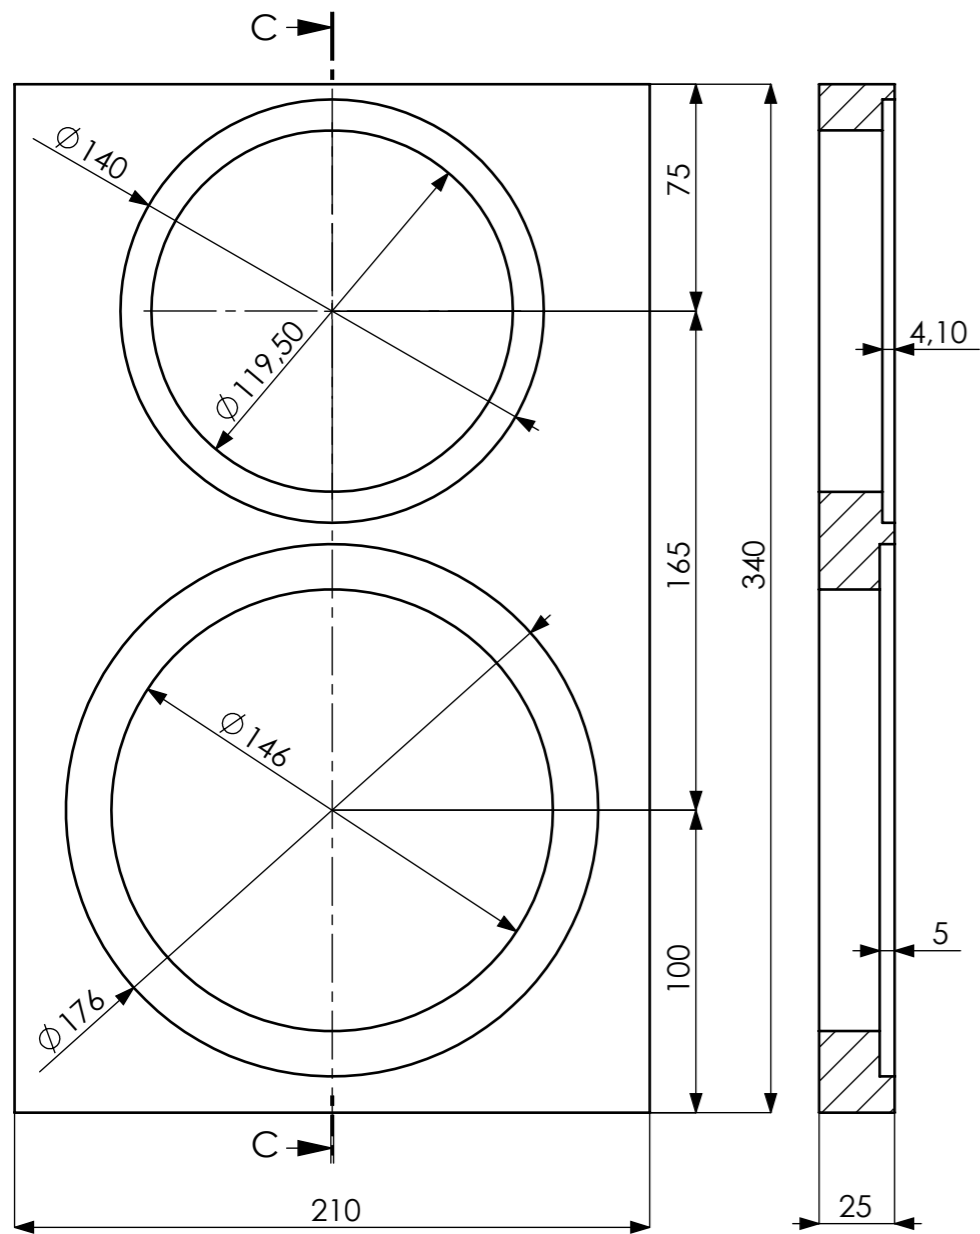

SECTION A-A
SCALE 1 : 3

A-kammio: ei vanua
B-kammio: 125 g vanua
C-kammio: 125 g vanua

Tekniset tiedot:

- Mitat (L x K x S) 210 x 340 x 240 mm
- Tehosuositus 30-200 W
- Jakotaajuus 1300 Hz
- Taajuusalue (-6 dB) 38Hz
- Impedanssi 8 Ohmia
- Diskantti: Seas 25 TAFN/G + AWSM-140 suuntain
- Bassokeskiääni: Seas W18EX001

HIFITALO
Puh. 0440-553595
info@hifitalo.fi

OSA	KPL	NIMI
1	1	Etulevy
2	2	Sivulevy
3	2	Pohjalevy
4	1	Takalevy
5	1	A-pala
6	1	B-pala
Name	AW-10 EXCEL Kotelo	
Config.	Default	
File	HT-1018 AW-10 EXCEL	

SECTION C-C
SCALE 1 : 2.5