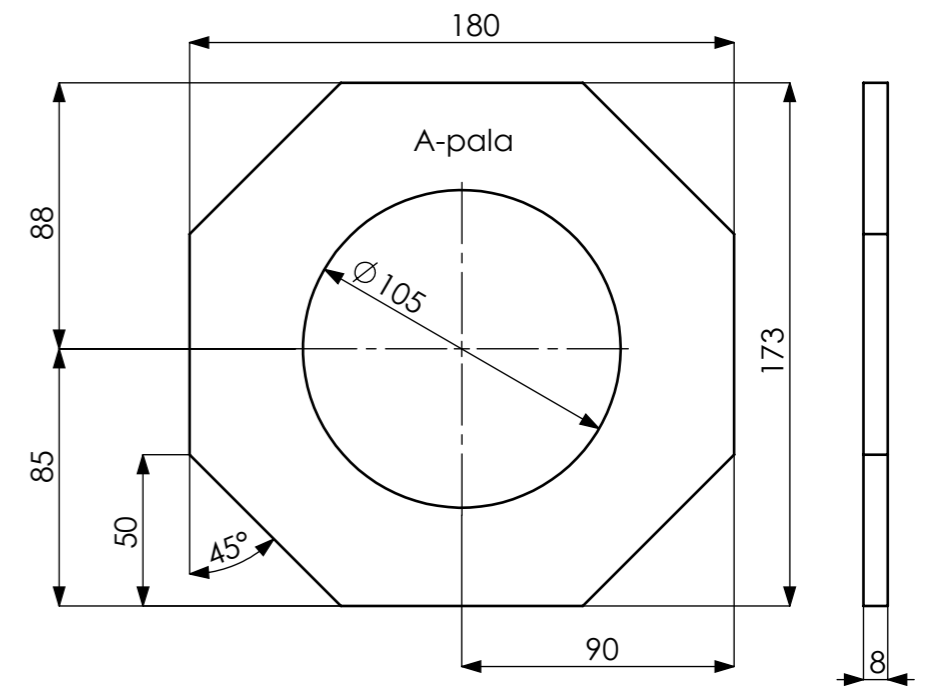

Name	AW-10 EXCEL Kotelo	 HIFITALO Puh. 0440-553595 info@hifitalo.fi
Config.	Default	
File	HT-1018 AW-10 EXCEL