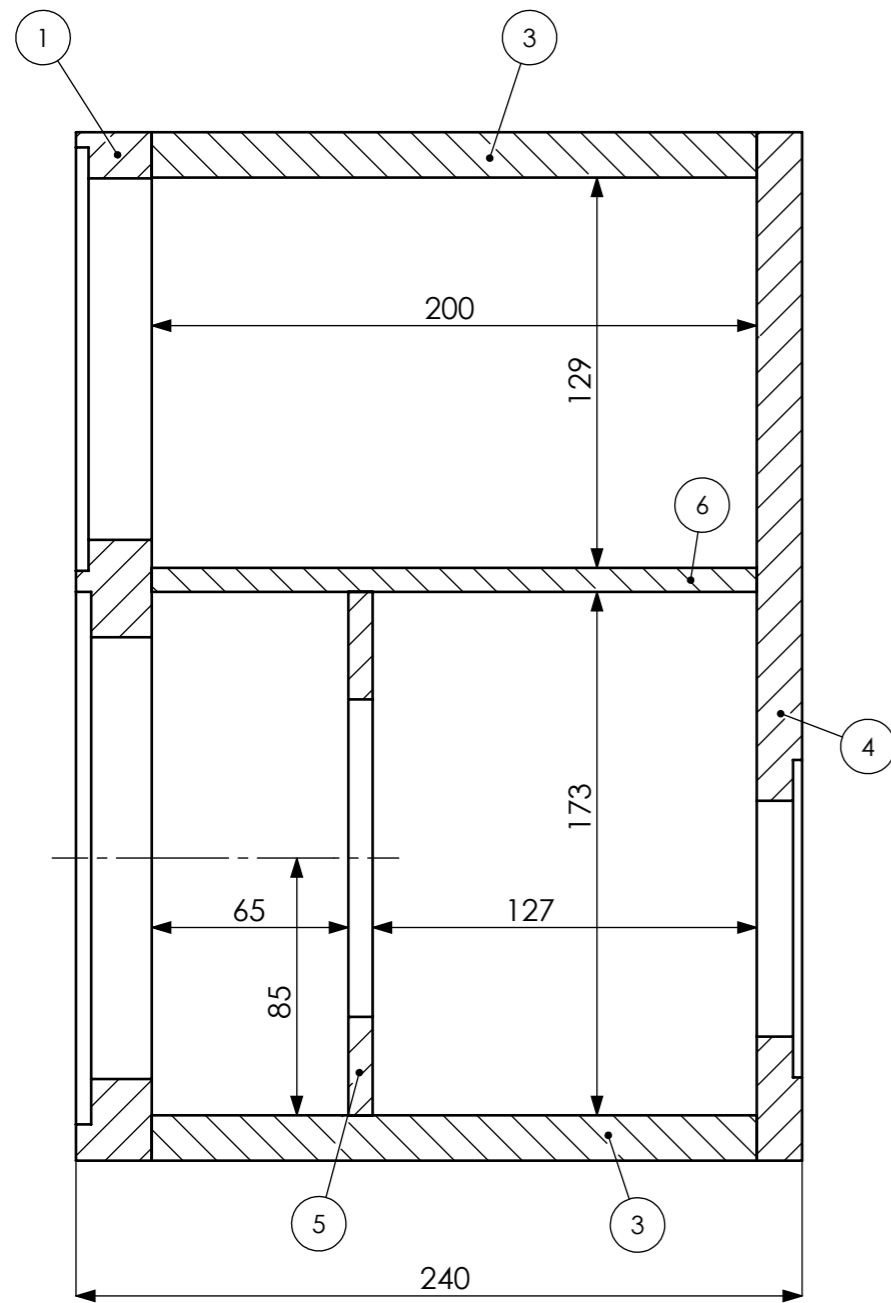

SECTION A-A
SCALE 1 : 3

A-kammio: ei vanua
B-kammio: 125 g vanua
C-kammio: 125 g vanua

Tekniset tiedot:

- Mitat (L x K x S) 210 x 340 x 240 mm
- Tehosuositus 30-200 W
- Jakotaajuus 1300 Hz
- Taajuusalue (-6 dB) 38Hz
- Impedanssi 8 Ohmia
- Diskantti: Seas 25 TAFN/G + AWSM-140 suuntain
- Bassokeskiääni: Seas W18EX001

HIFITALO
Puh. 0440-553595
info@hifitalo.fi

OSA	KPL	NIMI
1	1	Etulevy
2	2	Sivulevy
3	2	Pohjalevy
4	1	Takalevy
5	1	A-pala
6	1	B-pala
Name	AW-10 EXCEL Kotelo	
Config.	Default	
File	HT-1018 AW-10 EXCEL	

SECTION C-C
SCALE 1 : 2.5