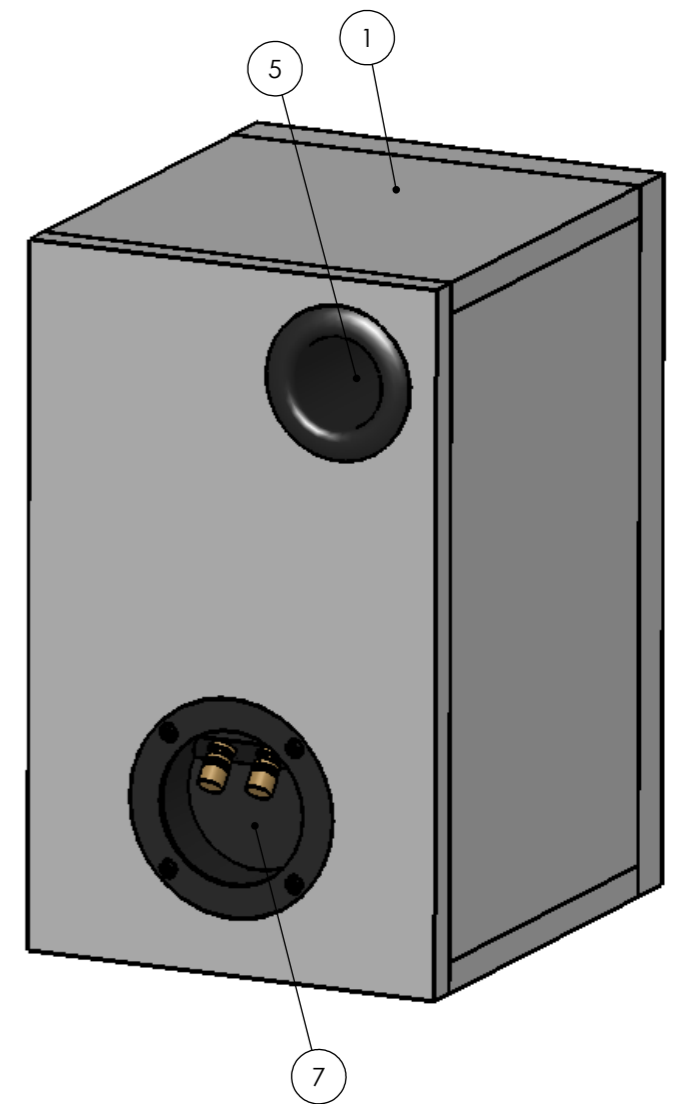

SECTION A-A
SCALE 1 : 3

A-kammio: ei vanua
B-kammio: 125 g vanua
C-kammio: 125 g vanua

Tekniset tiedot:

- Mitat (L x K x S) 210 x 340 x 240 mm
- Tehosuositus 30-200 W
- Jakotaajuus 1300 Hz
- Taajuusalue (-6 dB) 38Hz
- Impedanssi 8 Ohmia
- Diskantti: Seas 25 TAFN/G + AWSM-140 suuntain
- Bassokeskiääni: Seas W18EX001