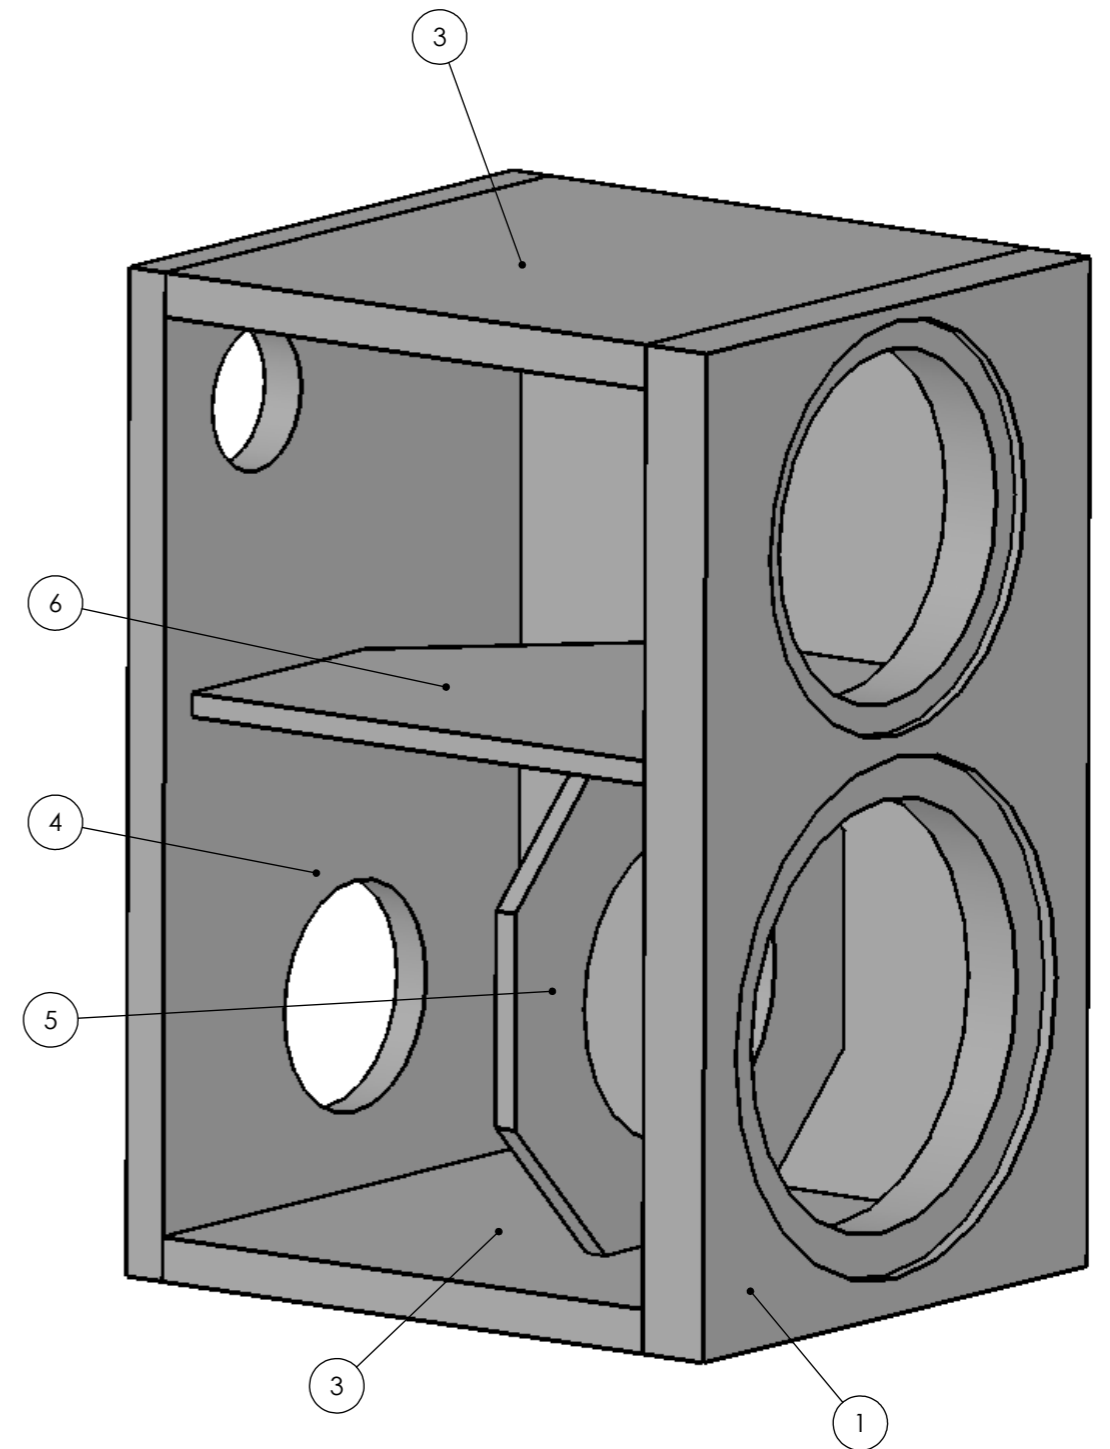

OSA	KPL	NIMI
1	1	Etulevy
2	2	Sivulevy
3	2	Pohjalevy
4	1	Takalevy
5	1	A-pala
6	1	B-pala
Name	AW-10 EXCEL Kotelo	
Config.	Default	
File	HT-1018 AW-10 EXCEL