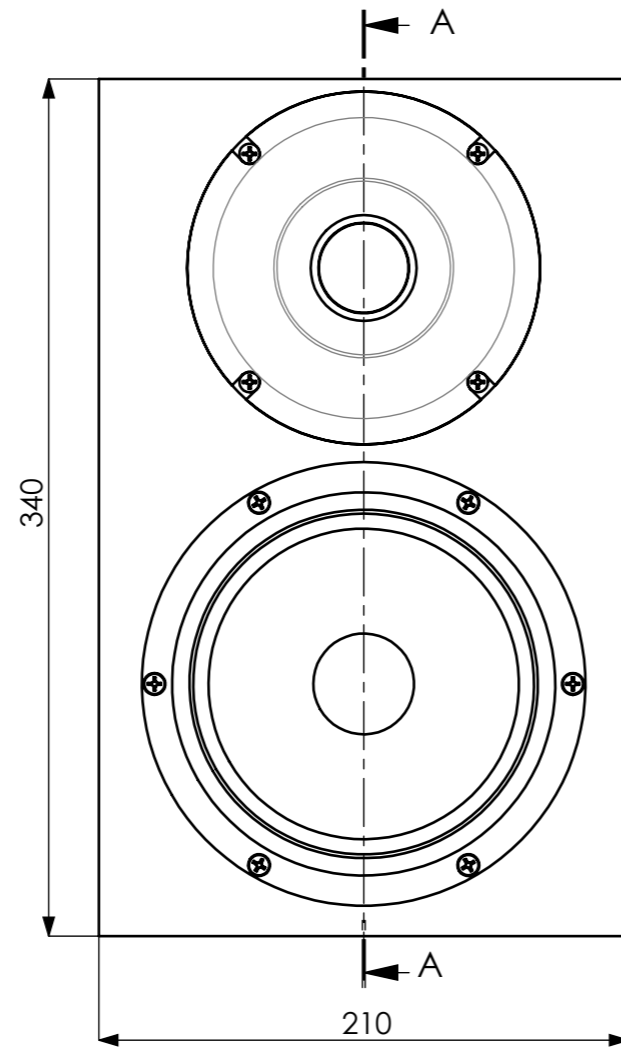

SECTION A-A
SCALE 1 : 3

A-kammio: ei vanua
B-kammio: 125 g vanua
C-kammio: 125 g vanua

Tekniset tiedot:

- Mitat (L x K x S) 210 x 340 x 240 mm
- Tehosuositus 30-200 W
- Jakotaajuus 1300 Hz
- Taajuusalue (-6 dB) 38Hz
- Impedanssi 8 Ohmia
- Diskantti: Seas 25 TAFN/G + AWSM-140 suuntain
- Bassokeskiääni: Seas W18EX001

HIFITALO
Puh. 0440-553595
info@hifitalo.fi

OSA	KPL	NIMI
1	1	Etulevy
2	2	Sivulevy
3	2	Pohjalevy
4	1	Takalevy
5	1	A-pala
6	1	B-pala
Name	AW-10 EXCEL Kotelo	
Config.	Default	
File	HT-1018 AW-10 EXCEL	

SECTION C-C
SCALE 1 : 2.5