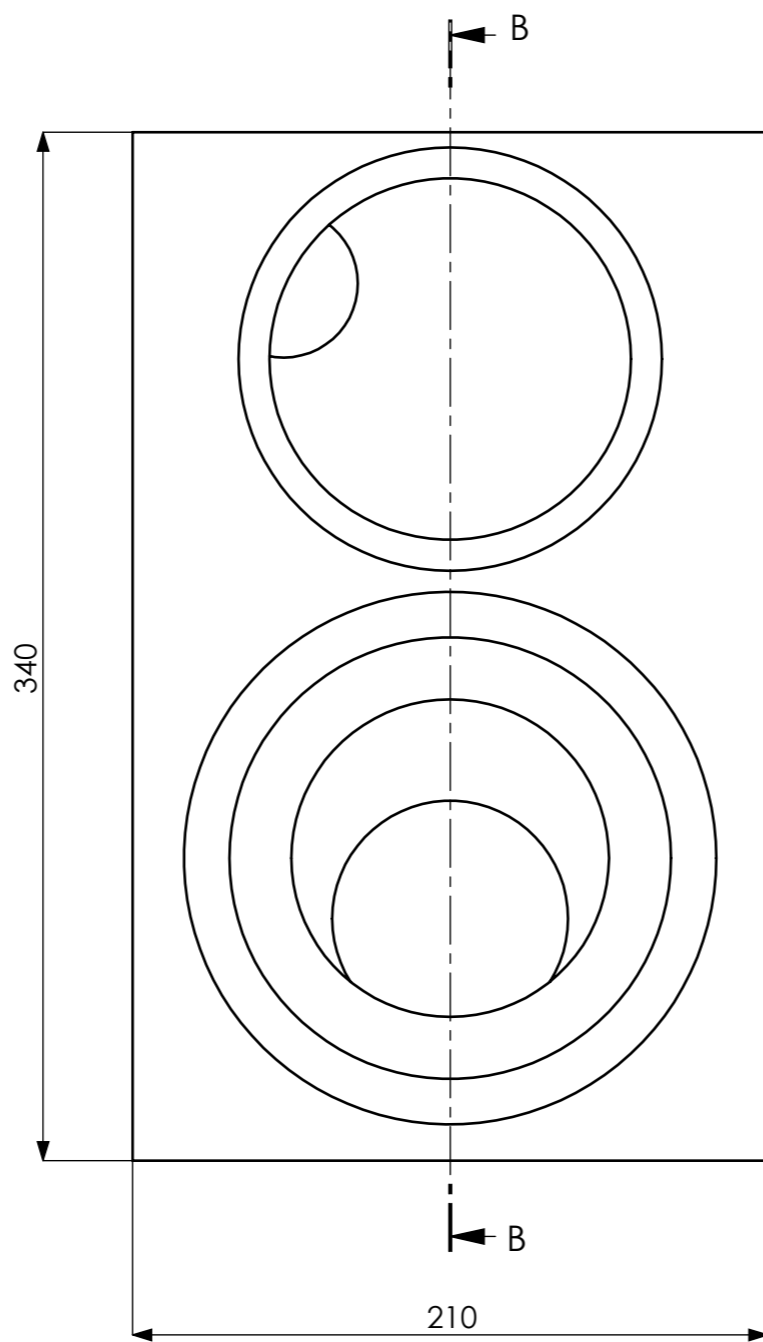

SECTION A-A
SCALE 1 : 3

A-kammio: ei vanua
B-kammio: 125 g vanua
C-kammio: 125 g vanua

Tekniset tiedot:

- Mitat (L x K x S) 210 x 340 x 240 mm
- Tehosuositus 30-200 W
- Jakotaajuus 1300 Hz
- Taajuusalue (-6 dB) 38Hz
- Impedanssi 8 Ohmia
- Diskantti: Seas 25 TAFN/G + AWSM-140 suuntain
- Bassokeskiääni: Seas W18EX001

HIFITALO
Puh. 0440-553595
info@hifitalo.fi

OSA	KPL	NIMI
1	1	Etulevy
2	2	Sivulevy
3	2	Pohjalevy
4	1	Takalevy
5	1	A-pala
6	1	B-pala
Name	AW-10 EXCEL Kotelo	
Config.	Default	
File	HT-1018 AW-10 EXCEL	

SECTION C-C
SCALE 1 : 2.5