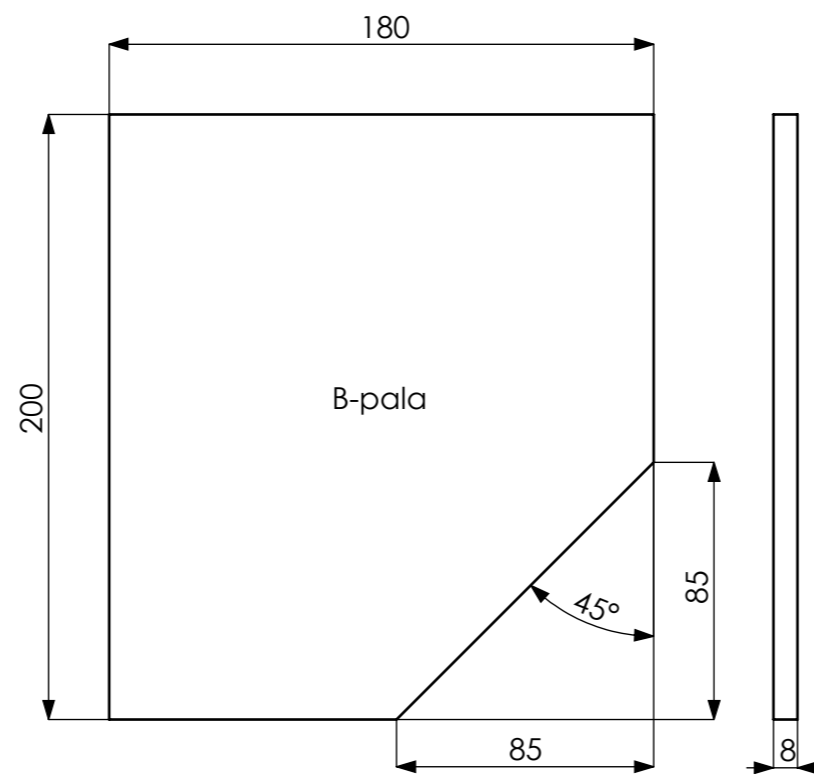

SECTION A-A
SCALE 1 : 3

A-kammio: ei vanua
B-kammio: 125 g vanua
C-kammio: 125 g vanua

Tekniset tiedot:

- Mitat (L x K x S) 210 x 340 x 240 mm
- Tehosuositus 30-200 W
- Jakotaajuus 1300 Hz
- Taajuusalue (-6 dB) 38Hz
- Impedanssi 8 Ohmia
- Diskantti: Seas 25 TAFN/G + AWSM-140 suuntain
- Bassokeskiääni: Seas W18EX001

HIFITALO
Puh. 0440-553595
info@hifitalo.fi

OSA	KPL	NIMI
1	1	Etulevy
2	2	Sivulevy
3	2	Pohjalevy
4	1	Takalevy
5	1	A-pala
6	1	B-pala
Name	AW-10 EXCEL Kotelo	
Config.	Default	
File	HT-1018 AW-10 EXCEL	

SECTION C-C
SCALE 1 : 2.5