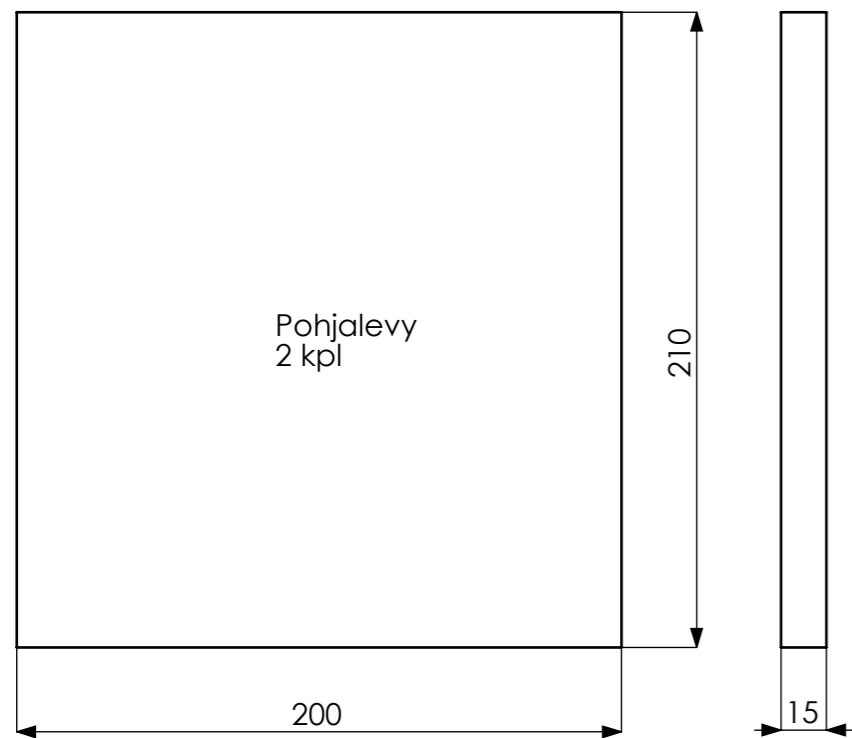

Name	AW-10 EXCEL Kotelo	 HIFITALO Puh. 0440-553595 info@hifitalo.fi
Config.	Default	
File	HT-1018 AW-10 EXCEL