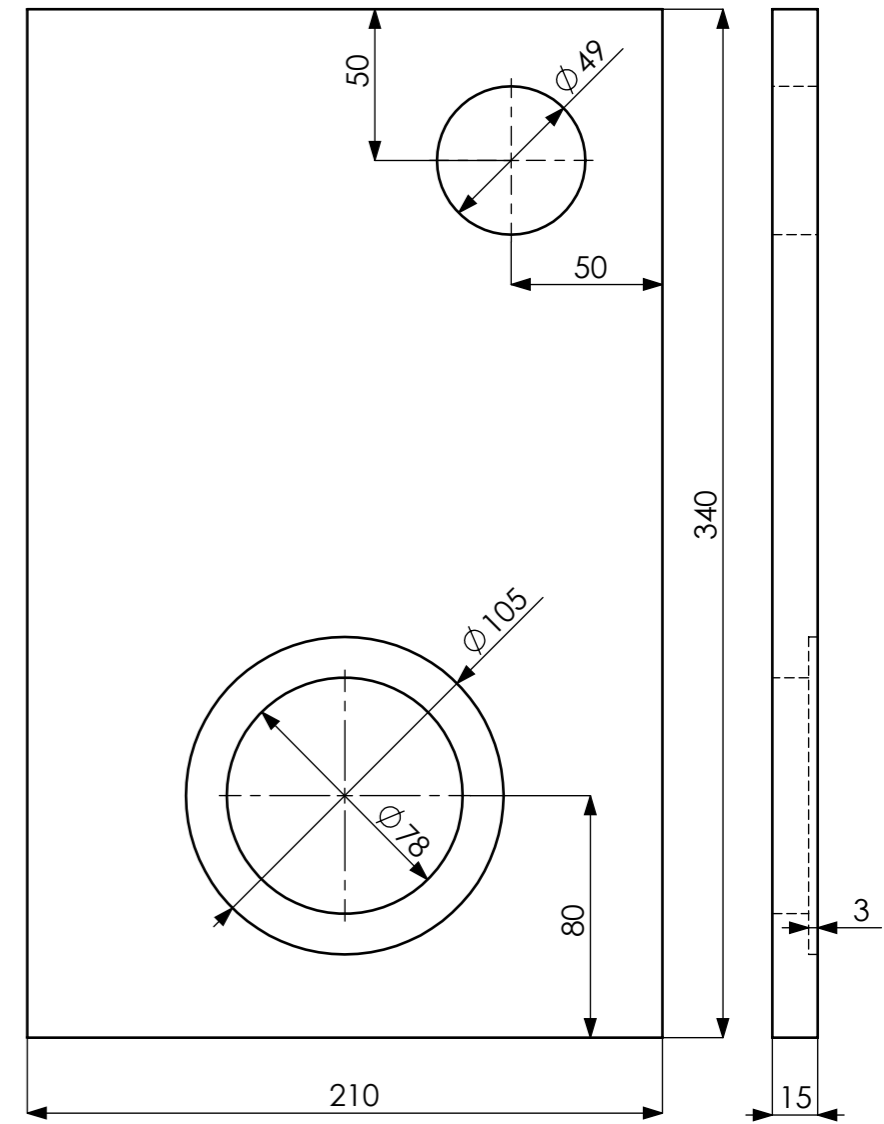

SECTION A-A
SCALE 1 : 3

A-kammio: ei vanua
B-kammio: 125 g vanua
C-kammio: 125 g vanua

Tekniset tiedot:

- Mitat (L x K x S) 210 x 340 x 240 mm
- Tehosuositus 30-200 W
- Jakotaajuus 1300 Hz
- Taajuusalue (-6 dB) 38Hz
- Impedanssi 8 Ohmia
- Diskantti: Seas 25 TAFN/G + AWSM-140 suuntain
- Bassokeskiääni: Seas W18EX001

HIFITALO
Puh. 0440-553595
info@hifitalo.fi

OSA	KPL	NIMI
1	1	Etulevy
2	2	Sivulevy
3	2	Pohjalevy
4	1	Takalevy
5	1	A-pala
6	1	B-pala
Name	AW-10 EXCEL Kotelo	
Config.	Default	
File	HT-1018 AW-10 EXCEL	

SECTION C-C
SCALE 1 : 2.5