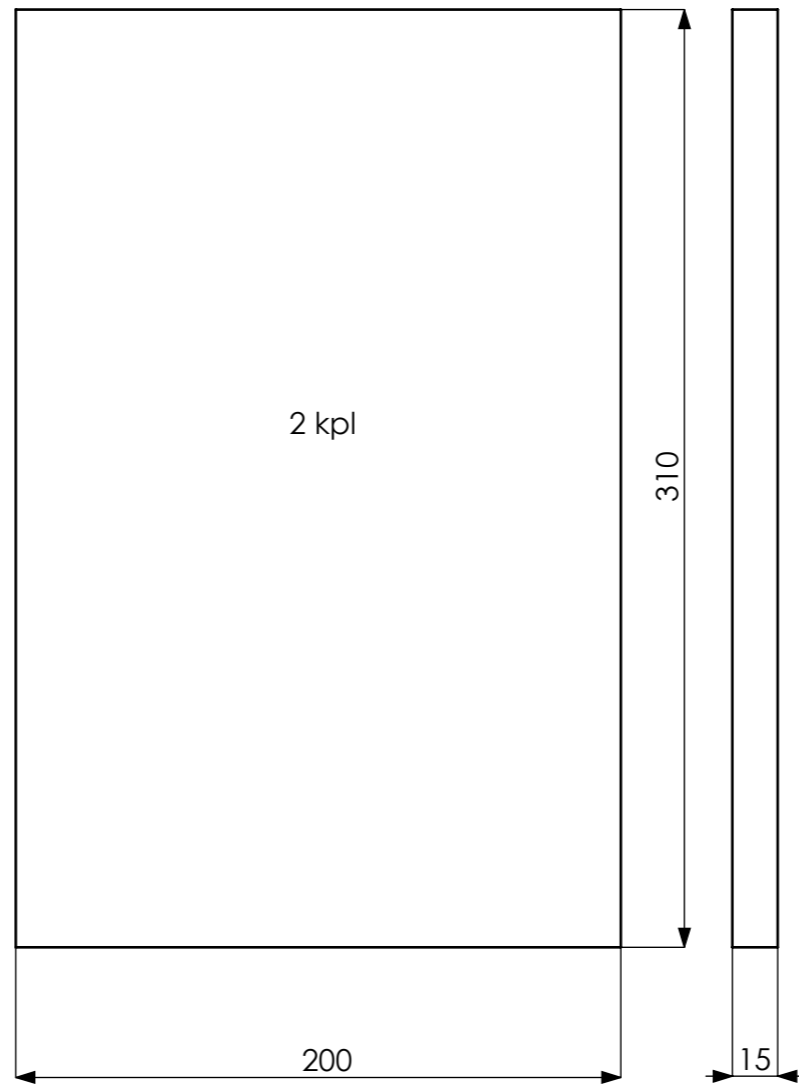

SECTION A-A
SCALE 1 : 3

A-kammio: ei vanua
B-kammio: 125 g vanua
C-kammio: 125 g vanua

Tekniset tiedot:

- Mitat (L x K x S) 210 x 340 x 240 mm
- Tehosuositus 30-200 W
- Jakotaajuus 1300 Hz
- Taajuusalue (-6 dB) 38Hz
- Impedanssi 8 Ohmia
- Diskantti: Seas 25 TAFN/G + AWSM-140 suuntain
- Bassokeskiääni: Seas W18EX001

HIFITALO
Puh. 0440-553595
info@hifitalo.fi

OSA	KPL	NIMI
1	1	Etulevy
2	2	Sivulevy
3	2	Pohjalevy
4	1	Takalevy
5	1	A-pala
6	1	B-pala
Name	AW-10 EXCEL Kotelo	
Config.	Default	
File	HT-1018 AW-10 EXCEL	

SECTION C-C
SCALE 1 : 2.5