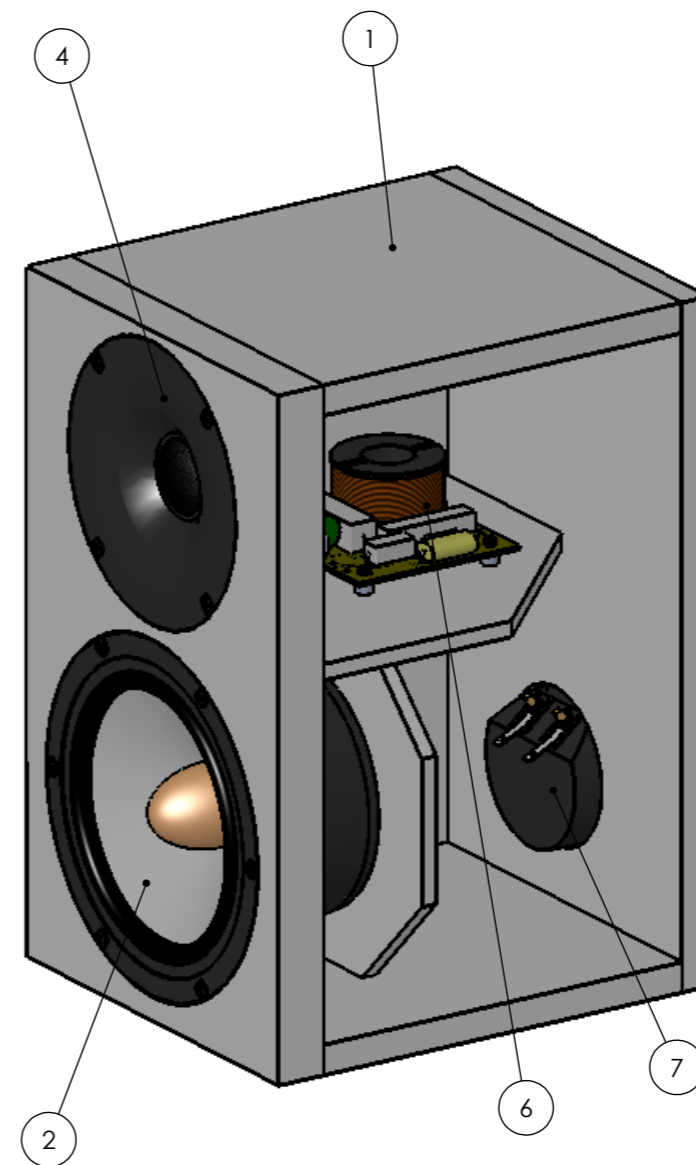

SECTION A-A
SCALE 1 : 3

A-kammio: ei vanua
B-kammio: 125 g vanua
C-kammio: 125 g vanua

Tekniset tiedot:

- Mitat (L x K x S) 210 x 340 x 240 mm
- Tehosuositus 30-200 W
- Jakotaajuus 1300 Hz
- Taajuusalue (-6 dB) 38Hz
- Impedanssi 8 Ohmia
- Diskantti: Seas 25 TAFN/G + AWSM-140 suuntain
- Bassokeskiääni: Seas W18EX001